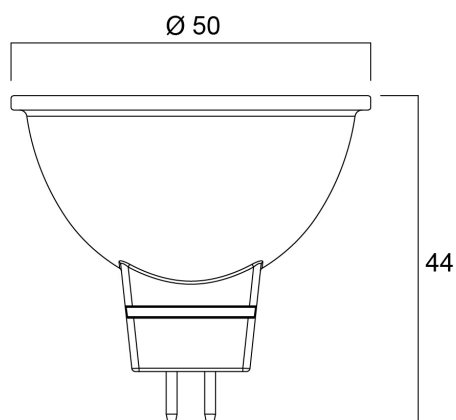

Dati tecnici

Dimensioni (mm)

Fotometrie

RefLED Superia Retro MR16 V3 480LM DIMMERABILE 865 36°

Codice n. 0031820

SYLVANIA

Dati generali

Nome prodotto	RefLED Superia Retro MR16 V3 480LM DIMMERABILE 865 36°
Tecnologia	LED
Potenza 50Hz (W)	5
Forma della lampadina	Riflettore
Attacco lampada	GU5.3
Finitura lampadina	Lente di Fresnel
Rilevatore di presenza integrato	NO
Classificazione dell'apparecchio	Aperto
Applicazione generale	Istruzione, Strutture alberghiere, Musei e gallerie, Uffici, Residenziale e Consumer, Esercizi commerciali
Compatibilità con assistente virtuale	N/A
Classe ETIM	EC001959
E-number Finlandia	4741252
Garanzia	5 anni

Dati vita utile

Vita utile nominale - L70 B50	25000
-------------------------------	-------

Dati dimensionali

Colore del prodotto	Trasparente
Classificazione IP	IP20
Altezza nominale prodotto (mm)	44
Diametro prodotto (mm)	50
Peso (Kg)	0.033

RefLED Superia Retro MR16 V3 480LM DIMMERABILE 865 36°

Codice n. 0031820

SYLVANIA

Dati di imballo

Codice EAN prodotto	5410288318202
Lunghezza/altezza imballo singolo (cm)	6.1
Larghezza imballo singolo (cm)	5.1
Profondità imballo interno (cm) (singolo)	8.2
DUN14_2	15410288318209
Quantità per imballo interno	6
Lunghezza/Altezza imballo interno (cm)	19.4
Larghezza imballaggio interno (cm)	11.1
Lunghezza imballaggio interno (cm)	9.2
DUN14_1	25410288318206
Quantità per imballo esterno	60
Lunghezza/ Altezza imballo esterno (cm)	58.5
Packaging outer width (cm)	20.8
Profondità imballo esterno (cm)	20.8