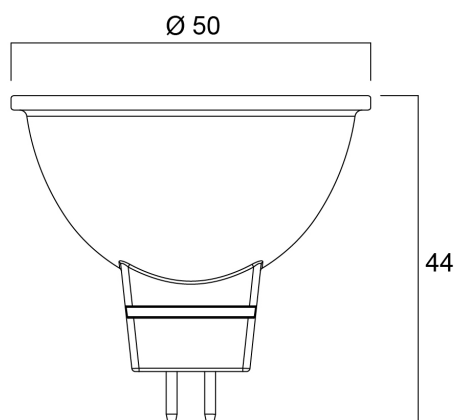

Dati tecnici

Dimensioni (mm)

Fotometrie

RefLED Superia Retro MR16 V3 621LM DIMMERABILE 827 36°

Codice n. 0031821

SYLVANIA

Dati generali

Nome prodotto	RefLED Superia Retro MR16 V3 621LM DIMMERABILE 827 36°
Tecnologia	LED
Potenza 50Hz (W)	6.1
Forma della lampadina	Riflettore
Attacco lampada	GU5.3
Finitura lampadina	Lente di Fresnel
Rilevatore di presenza integrato	NO
Classificazione dell'apparecchio	Aperto
Applicazione generale	Istruzione, Strutture alberghiere, Musei e gallerie, Uffici, Residenziale e Consumer, Esercizi commerciali
Compatibilità con assistente virtuale	N/A
Classe ETIM	EC001959
E-number Finlandia	4741253
Garanzia	5 anni

Dati vita utile

Vita utile nominale - L70 B50	25000
-------------------------------	-------

Dati dimensionali

Colore del prodotto	Trasparente
Classificazione IP	IP20
Altezza nominale prodotto (mm)	44
Diametro prodotto (mm)	50
Peso (Kg)	0.041