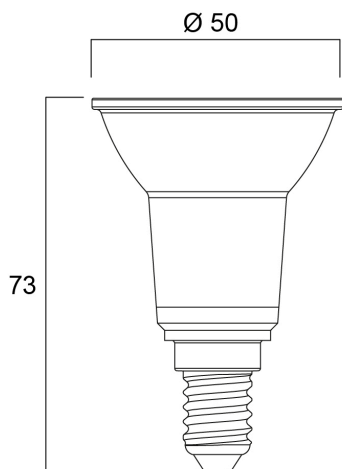

Dati tecnici

Dimensioni (mm)

Fotometrie

REFLED RT PAR16 V3 345LM 840 E14 36°

Codice n. 0031841

SYLVANIA

Dati generali

Nome prodotto	REFLED RT PAR16 V3 345LM 840 E14 36°
Tecnologia	LED
Potenza 50Hz (W)	3.6
Forma della lampadina	Riflettore
Attacco lampada	E14
Finitura lampadina	Chiara
Rilevatore di presenza integrato	NO
Classificazione dell'apparecchio	Aperto
Applicazione generale	Strutture alberghiere, Musei e gallerie, Residenziale e Consumer, Esercizi commerciali
Intervallo temperatura di funzionamento	-20°C...+40°C
Temperatura ambiente Ta (°C)	25
Compatibilità con assistente virtuale	N/A
Classe ETIM	EC001959
E-number Finlandia	4741299
Garanzia	3 anni

Dati vita utile

Vita utile nominale - L70 B50	15000
Vita media nominale (ore)	15000
Vita utile media (nominale)(ore)	15000

Dati dimensionali

Colore del prodotto	Argento
Classificazione IP	IP20
Altezza nominale prodotto (mm)	73
Diametro prodotto (mm)	50
Peso (Kg)	0.05

REFLED RT PAR16 V3 345LM 840 E14 36°

Codice n. 0031841

SYLVANIA

Dati di imballo

Codice EAN prodotto	5410288318417
Lunghezza/altezza imballo singolo (cm)	5.0
Larghezza imballo singolo (cm)	5.0
Profondità imballo interno (cm) (singolo)	8.7
DUN14_2	15410288318414
Quantità per imballo interno	6
Lunghezza/Altezza imballo interno (cm)	15.9
Larghezza imballaggio interno (cm)	10.9
Lunghezza imballaggio interno (cm)	10.0
DUN14_1	25410288318411
Quantità per imballo esterno	48
Lunghezza/ Altezza imballo esterno (cm)	33.3
Packaging outer width (cm)	23.3
Profondità imballo esterno (cm)	22.0