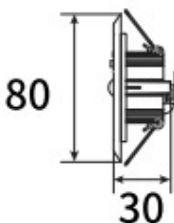

LIFESAFE PRO DL R 80MM BEZEL BLK

Codice n. 0038803

SYLVANIA

LiFeSafe

LiFeSafe PRO Downlight nero con cornice da 80 mm ACC. Cornice da incasso in policarbonato nero da 80 mm. Foro di montaggio 66-70 mm

Dati tecnici

Dimensioni (mm)

Fotometrie

Dati generali

Nome prodotto	LIFESAFE PRO DL R 80MM BEZEL BLK
Tecnologia	Dispositivo non elettrico
Tipologia accessori	Montaggio
Tipologia di accessorio	Morsetto / staffa di fissaggio
Materiale del corpo dell'apparecchio	PC Policarbonato
Applicazione generale	Istruzione, Strutture alberghiere, Logistica e Industria, Musei e gallerie, Uffici
Classe ETIM	EC002557
Garanzia	6 anni

Dati elettrici

Tipo emergenza

Dati dimensionali

Colore del prodotto	Nero
Altezza nominale prodotto (mm)	5
Diametro prodotto (mm)	80
Peso (Kg)	0.36

LIFESAFE PRO DL R 80MM BEZEL BLK

Codice n. 0038803

SYLVANIA

Dati di imballo

Codice EAN prodotto	5410288388038
Lunghezza/altezza imballo singolo (cm)	46.0
Larghezza imballo singolo (cm)	31.0
Profondità imballo interno (cm) (singolo)	30.0
DUN14_2	05410288388038
Quantità per imballo esterno	1
Lunghezza/ Altezza imballo esterno (cm)	46.0
Packaging outer width (cm)	31.0
Profondità imballo esterno (cm)	30.0