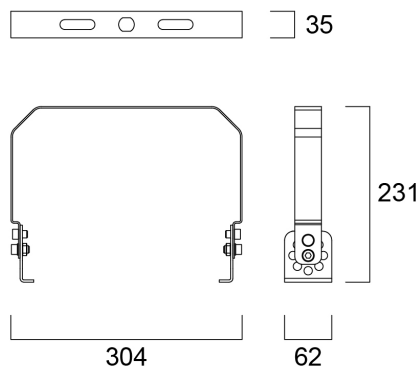

Staffa e braccio regolabili per 13000lm

Codice n. 0039353

SYLVANIA

Adjustable stainless steel bracket and arm for 13000 lm Start Highbay (0039344, 0039347, 0039350).

Dati tecnici

Dimensioni (mm)

Fotometrie

Dati generali

Nome prodotto	Staffa e braccio regolabili per 13000lm
Tecnologia	Accessory
Materiale del corpo dell'apparecchio	Acciaio
Montaggio	Montaggio a parete
Applicazione generale	Logistica e Industria
Classe ETIM	EC002557
E-number Finlandia	4306968
E-number Svezia	7214428
Garanzia	5 anni

Dati dimensionali

Colore del prodotto	Nero
Lunghezza nominale del prodotto (mm)	304
Larghezza nominale prodotto (mm)	231
Altezza nominale prodotto (mm)	62
Peso (Kg)	0.67

Staffa e braccio regolabili per 13000lm

Codice n. 0039353

SYLVANIA

Dati di imballo

Codice EAN prodotto	5410288393537
Lunghezza/altezza imballo singolo (cm)	31.5
Larghezza imballo singolo (cm)	4.8
Profondità imballo interno (cm) (singolo)	23.0
DUN14_2	15410288393534
Quantità per imballo esterno	10
Lunghezza/ Altezza imballo esterno (cm)	47.5
Packaging outer width (cm)	33.0
Profondità imballo esterno (cm)	26.2