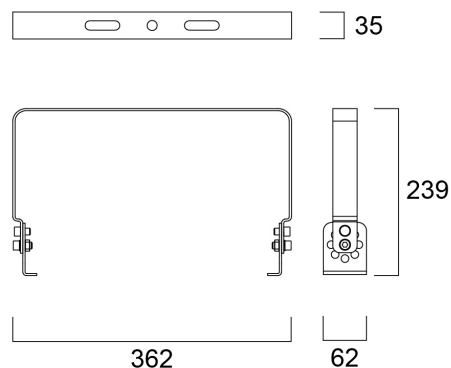

Staffa e braccio regolabili per 26000lm

Codice n. 0039355

SYLVANIA

Adjustable stainless steel bracket and arm for 26000 lm Start Highbay (0039346, 0039349, 0039352).

Dati tecnici

Dimensioni (mm)

Fotometrie

Dati generali

Nome prodotto	Staffa e braccio regolabili per 26000lm
Tecnologia	Accessory
Materiale del corpo dell'apparecchio	Acciaio
Montaggio	Montaggio a parete
Applicazione generale	Logistica e Industria
Classe ETIM	EC002557
E-number Finlandia	4306970
E-number Svezia	7214430
Garanzia	5 anni

Dati dimensionali

Colore del prodotto	Nero
Lunghezza nominale del prodotto (mm)	362
Larghezza nominale prodotto (mm)	239
Altezza nominale prodotto (mm)	62
Peso (Kg)	0.93

Staffa e braccio regolabili per 26000lm

Codice n. 0039355

SYLVANIA

Dati di imballo

Codice EAN prodotto	5410288393551
Lunghezza/altezza imballo singolo (cm)	37.3
Larghezza imballo singolo (cm)	4.8
Profondità imballo interno (cm) (singolo)	25.0
DUN14_2	15410288393558
Quantità per imballo esterno	10
Lunghezza/ Altezza imballo esterno (cm)	51.5
Packaging outer width (cm)	39.0
Profondità imballo esterno (cm)	26.2