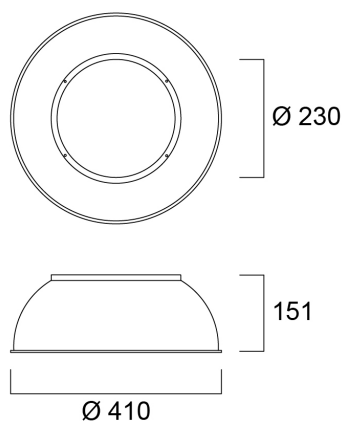

### Dimensioni (mm)

### Dati dimensionali

Colore del prodotto	Nero
Altezza nominale prodotto (mm)	151
Diametro prodotto (mm)	410
Peso (Kg)	0.389

# RIFLETTORE ALLUMINIO NERO PER 26000lm

Codice n. 0039360

**SYLVANIA**

## Dati di imballo

Codice EAN prodotto	5410288393605
Lunghezza/altezza imballo singolo (cm)	41.0
Larghezza imballo singolo (cm)	41.0
Profondità imballo interno (cm) (singolo)	15.1
DUN14_2	15410288393602
Quantità per imballo esterno	4
Lunghezza/ Altezza imballo esterno (cm)	47.0
Packaging outer width (cm)	47.0
Profondità imballo esterno (cm)	36.7