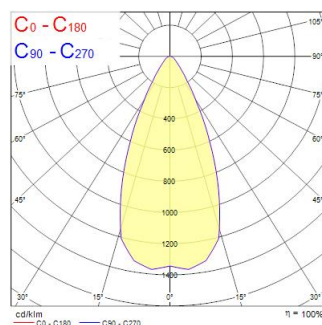

SylSafe Bay MB C EM3 NM MS

Codice n. 0041735

SYLVANIA

SylSafe Bay MB C EM3 NM MS è un apparecchio di illuminazione di emergenza a montaggio superficiale, resistente alla polvere e all'acqua, per applicazioni industriali. Ottica Midbay per soffitti di media altezza. Durata di emergenza non mantenuta di 3 ore con batteria ricaricabile NiMH. Periodo di ricarica 24 ore. 200 lm, 3 W, IK03, IP65. Fattore di potenza 0,44. Costruzione elettrica di classe II.

Dati tecnici

Dimensioni (mm)

Fotometrie

SylSafe Bay MB C EM3 NM MS

Codice n. 0041735

SYLVANIA

Dati generali

Nome prodotto	SylSafe Bay MB C EM3 NM MS
Tecnologia	LED
Montaggio	Montaggio a plafone a soffitto
Applicazione generale	Uffici, Strutture alberghiere, Esercizi commerciali, Musei e gallerie, Istruzione, Logistica e Industria
Classe ETIM	EC001957
Garanzia	5 anni

Dati ottici

Flusso luminoso dell'apparecchio (lm)	200
Efficienza apparecchio lm/W	67
Temperatura di colore correlata (K)	5700
CRI (Ra)	75
Gruppo di rischio fotobiologico	RG1
Flusso luminoso (emergenza) (lm)	200

Dati dimensionali

Colore del prodotto	Bianco
Classificazione IP	IP65
Classificazione IK	IK03
Lunghezza nominale del prodotto (mm)	197
Larghezza nominale prodotto (mm)	197
Altezza nominale prodotto (mm)	53
Peso (Kg)	0.588