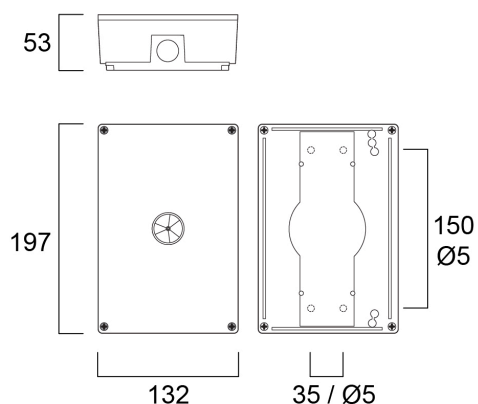

SylSafe Bay MB C EM3 NM MS

Codice n. 0041735

SYLVANIA

SylSafe Bay MB C EM3 NM MS è un apparecchio di illuminazione di emergenza a montaggio superficiale, resistente alla polvere e all'acqua, per applicazioni industriali. Ottica Midbay per soffitti di media altezza. Durata di emergenza non mantenuta di 3 ore con batteria ricaricabile NiMH. Periodo di ricarica 24 ore. 200 lm, 3 W, IK03, IP65. Fattore di potenza 0,44. Costruzione elettrica di classe II.

Dati tecnici

Dimensioni (mm)

Fotometrie

SylSafe Bay MB C EM3 NM MS

Codice n. 0041735

SYLVANIA

Dati generali

Nome prodotto	SylSafe Bay MB C EM3 NM MS
Tecnologia	LED
Montaggio	Montaggio a plafone a soffitto
Applicazione generale	Uffici, Strutture alberghiere, Esercizi commerciali, Musei e gallerie, Istruzione, Logistica e Industria
Classe ETIM	EC001957
Garanzia	5 anni

Dati dimensionali

Colore del prodotto	Bianco
Classificazione IP	IP65
Classificazione IK	IK03
Lunghezza nominale del prodotto (mm)	197
Larghezza nominale prodotto (mm)	197
Altezza nominale prodotto (mm)	53
Peso (Kg)	0.588

Dati di imballo

Codice EAN prodotto	5410288417356
Lunghezza/altezza imballo singolo (cm)	23.0
Larghezza imballo singolo (cm)	15.0
Profondità imballo interno (cm) (singolo)	7.0
DUN14_2	05410288417356
Quantità per imballo esterno	5
Lunghezza/ Altezza imballo esterno (cm)	42.2
Packaging outer width (cm)	25.2
Profondità imballo esterno (cm)	13.2