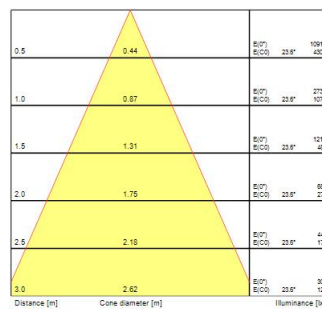

SylSafe Bay MB C EM3 NM MS

Codice n. 0041735

SYLVANIA

SylSafe Bay MB C EM3 NM MS è un apparecchio di illuminazione di emergenza a montaggio superficiale, resistente alla polvere e all'acqua, per applicazioni industriali. Ottica Midbay per soffitti di media altezza. Durata di emergenza non mantenuta di 3 ore con batteria ricaricabile NiMH. Periodo di ricarica 24 ore. 200 lm, 3 W, IK03, IP65. Fattore di potenza 0,44. Costruzione elettrica di classe II.

Dati tecnici

Dimensioni (mm)

Fotometrie

SylSafe Bay MB C EM3 NM MS

Codice n. 0041735

SYLVANIA

Dati generali

Nome prodotto	SylSafe Bay MB C EM3 NM MS
Tecnologia	LED
Montaggio	Montaggio a plafone a soffitto
Applicazione generale	Uffici, Strutture alberghiere, Esercizi commerciali, Musei e gallerie, Istruzione, Logistica e Industria
Classe ETIM	EC001957
Garanzia	5 anni

Dati ottici

Flusso luminoso dell'apparecchio (lm)	200
Efficienza apparecchio lm/W	67
Temperatura di colore correlata (K)	5700
CRI (Ra)	75
Gruppo di rischio fotobiologico	RG1
Flusso luminoso (emergenza) (lm)	200

Dati dimensionali

Colore del prodotto	Bianco
Classificazione IP	IP65
Classificazione IK	IK03
Lunghezza nominale del prodotto (mm)	197
Larghezza nominale prodotto (mm)	197
Altezza nominale prodotto (mm)	53
Peso (Kg)	0.588