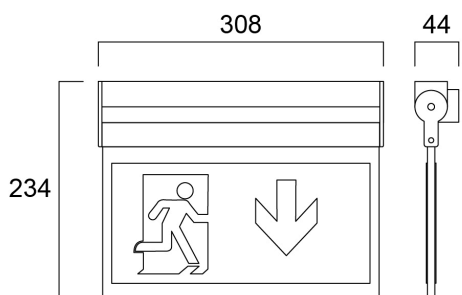

SylSafe Exit EX C EM3 MT DA

Codice n. 0041748

SYLVANIA

LiFeSafe™

SylSafe Exit EX C EM3 MT MS è un segnale di uscita di emergenza a montaggio superficiale. Legenda ruotabile per applicazioni a parete/soffitto. Fornito con pacchetto legenda conforme alla norma ISO7010. Frece sinistra, destra, su, giù e un foglio bianco per le versioni monofacciali. Il pacchetto legenda EC è disponibile come accessorio. Distanza di visibilità 26 m. Colore dell'alloggiamento bianco. Funzionamento di emergenza mantenuto per 3 ore con batteria ricaricabile NiMH. Periodo di ricarica 24 ore. Autotest con capacità di monitoraggio DALI. 2,2 W, IK03, IP20. Fattore di potenza 0,6. Costruzione elettrica di classe II.

Dati tecnici

Dimensioni (mm)

Fotometrie

SylSafe Exit EX C EM3 MT DA

Codice n. 0041748

SYLVANIA

Dati generali

Nome prodotto	SylSafe Exit EX C EM3 MT DA
Tecnologia	LED
Montaggio	Montaggio a plafone a soffitto
Applicazione generale	Uffici, Strutture alberghiere, Esercizi commerciali, Musei e gallerie, Istruzione, Logistica e Industria
Classe ETIM	EC001957
Garanzia	5 anni

Dati dimensionali

Colore del prodotto	Bianco
Classificazione IP	IP20
Classificazione IK	IK03
Lunghezza nominale del prodotto (mm)	308
Larghezza nominale prodotto (mm)	18
Altezza nominale prodotto (mm)	234
Peso (Kg)	0.866

Dati di imballo

Codice EAN prodotto	5410288417486
Lunghezza/altezza imballo singolo (cm)	31.0
Larghezza imballo singolo (cm)	22.6
Profondità imballo interno (cm) (singolo)	4.4
DUN14_2	05410288417486
Quantità per imballo esterno	1
Lunghezza/ Altezza imballo esterno (cm)	31.0
Packaging outer width (cm)	22.6
Profondità imballo esterno (cm)	4.4