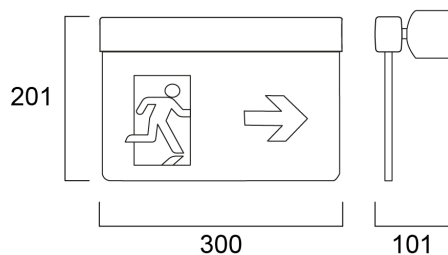

Dati tecnici

Dimensioni (mm)