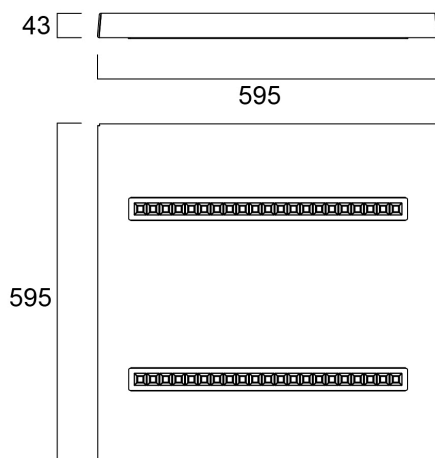

Dati tecnici

Dimensioni (mm)