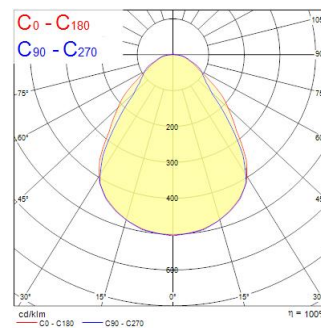

Fotometrie

Distance [m]	Cone diameter [m]	Beam angle [°]	Beam diameter [m]	Illuminance [lx]
0,5	0,82	38°	1,17	743
	0,91	38°	1,17	1717
		42°	1,63	1891
1,0	1,05	38°	1,43	1888
	1,05	38°	1,43	439
		42°	1,91	275
1,5	2,47	38°	3,25	825
	2,74	38°	3,25	191
		42°	4,24	187
2,0	3,30	38°	4,34	484
	3,65	38°	4,34	157
		42°	5,64	94
2,5	4,12	38°	5,44	297
	4,97	38°	5,44	86
		42°	7,14	80
3,0	4,95	38°	6,54	206
	5,48	38°	6,54	48
		42°	8,44	42