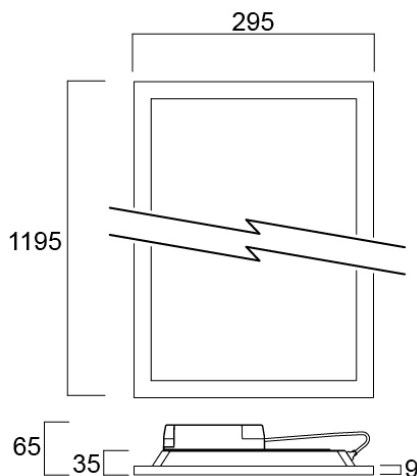

Dati tecnici

Dimensioni (mm)