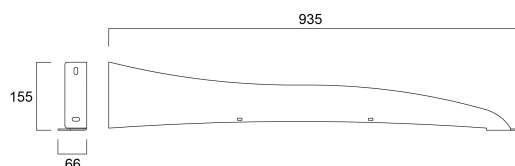

Staffe a muro

Codice n. 0044100

SYLVANIA

Staffa a muro per Optix Surface Asimmetrico.

Dati tecnici

Dimensioni (mm)

Fotometrie

Dati generali

Nome prodotto	Staffe a muro
Tecnologia	Dispositivo non elettrico
Tipologia accessori	Montaggio
Applicazione generale	Istruzione, Uffici
Classe ETIM	EC002557
Garanzia	Nessuna garanzia

Dati dimensionali

Peso (Kg) | 6.5

Dati di imballo

Codice EAN prodotto	5410288441009
Lunghezza/altezza imballo singolo (cm)	124.0
Larghezza imballo singolo (cm)	16.0
Profondità imballo interno (cm) (singolo)	10.0
DUN14_2	05410288441009
Quantità per imballo esterno	1
Lunghezza/ Altezza imballo esterno (cm)	124.0
Packaging outer width (cm)	16.0
Profondità imballo esterno (cm)	10.0