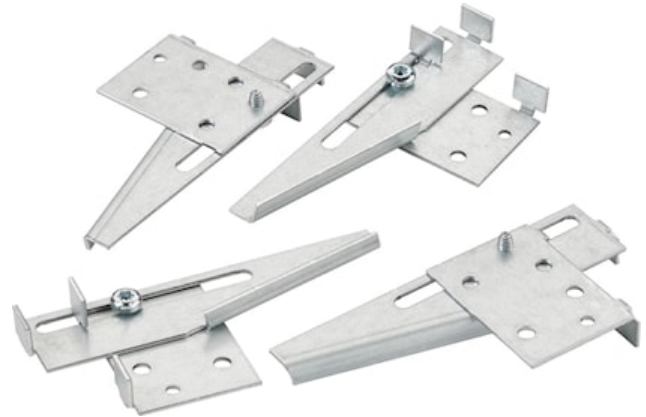

# OPTIX R KIT PULL UP

Codice n. 0044248

**SYLVANIA**

Pull up kit for OPTIX Recessed luminaires. Suitable for all sizes. Includes 4 brackets and their mounting screws.

### Dati generali

Nome prodotto	OPTIX R KIT PULL UP
Tecnologia	Accessory
Tipologia accessori	Montaggio
Materiale del corpo dell'apparecchio	Acciaio
Applicazione generale	Istruzione, Uffici
Classe ETIM	EC002557
E-number Finlandia	4278185
Garanzia	5 anni

### Dati dimensionali

Colore del prodotto	Grigio
Peso (Kg)	0.15