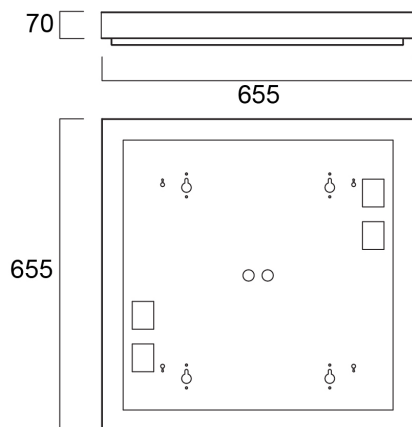

# OPTIX R KIT PLAFONE 600X600

Codice n. 0044249

**SYLVANIA**

OPTIX R SURFACE MOUNT KIT 600X600 is a surface mount accessory for the Optix 600x600 mm and 625x625 mm versions. RAL9016 body to match luminaire colour. Use this item to surface mount recessed 600x600 mm or 625x625 mm Optix luminaires. Luminaires need to be separately ordered.

### Dimensioni (mm)

## Dati dimensionali

Colore del prodotto	Bianco
Lunghezza nominale del prodotto (mm)	655
Larghezza nominale prodotto (mm)	655
Altezza nominale prodotto (mm)	70
Peso (Kg)	3.4

## Dati di imballo

Codice EAN prodotto	5410288442495
Lunghezza/altezza imballo singolo (cm)	67.5
Larghezza imballo singolo (cm)	67.5
Profondità imballo interno (cm) (singolo)	6.0
DUN14_2	05410288442495
Quantità per imballo esterno	1
Lunghezza/ Altezza imballo esterno (cm)	67.5
Packaging outer width (cm)	67.5
Profondità imballo esterno (cm)	6.0