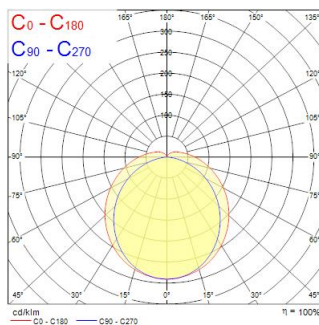

Dati tecnici

Dimensioni (mm)

Fotometrie

Distance [m]	Cone diameter [m]	Beam angle [°]	Beam angle [°]	Illuminance [lx]
0.5	1.28	51°	238	
	2.01	32°	325	
1.0	2.57	32°	69	
	4.03	21°	31	
1.5	3.85	21°	310	
	5.04	14°	26	
2.0	5.14	14°	174	
	8.06	9°	45	
2.5	6.42	9°	112	
	10.07	6°	35	
3.0	7.71	6°	77	
	12.09	4°	3	

Distance [m] Cone diameter [m] Illuminance [lx]
 — C0 - C180 (Half beam angle: 127.2°)
 — C90 - C270 (Half beam angle: 104.2°)

START Waterproof Slim 1200 IP65 2400lm 840

Codice n. 0046033

SYLVANIA

Dati generali