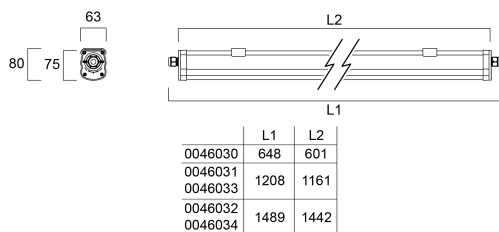

START Waterproof Slim 1200 IP65 2400lm 840

Codice n. 0046033

SYLVANIA

STARTTM

START Waterproof Slim è una plafoniera stagna in policarbonato integrata a LED con terminale elettrico di facile accesso tramite tappi terminali con chiusura a baionetta e collegamento elettrico senza utensili grazie al terminale push-in. Installazione flessibile grazie alle staffe di montaggio che possono essere posizionate liberamente sull'apparecchio. 19W; 2400 lm; alta efficienza 126 lm/W e durata di vita di 50.000 ore. SDCM ≤6; IP65; IK08; Classe I; 1208mm x 63 mm x 75 mm

Dati tecnici

Dimensioni (mm)

Fotometrie

Distance [m]	Cone diameter [m]	Beam angle [°]	Beam angle [°]	Illuminance [lx]
0.5	1.28	51°	238	
	2.01	32°	325	
1.0	2.57	32°	69	
	4.03	21°	31	
1.5	3.85	21°	310	
	5.04	14°	26	
2.0	5.14	14°	174	
	8.06	9°	45	
2.5	6.42	9°	112	
	10.07	6°	35	
3.0	7.71	6°	77	
	12.09	4°	3	

Codice n. 0046033

SYLVANIA

Dati dimensionali

Classificazione IP	IP65
Classificazione IK	IK08
Lunghezza nominale del prodotto (mm)	1208
Larghezza nominale prodotto (mm)	63
Altezza nominale prodotto (mm)	75
Peso (Kg)	1.21

Dati di imballo

Codice EAN prodotto	5410288460338
Lunghezza/altezza imballo singolo (cm)	122.2
Larghezza imballo singolo (cm)	7.0
Profondità imballo interno (cm) (singolo)	8.0
DUN14_2	15410288460335
Quantità per imballo esterno	6
Lunghezza/ Altezza imballo esterno (cm)	128.7
Packaging outer width (cm)	23.0
Profondità imballo esterno (cm)	18.0