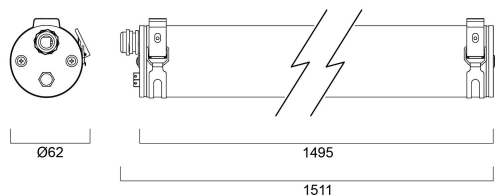

Dati tecnici

Dimensioni (mm)

Fotometrie

Distance [m]	Cone diameter [m]	Beam angle [°]	Illuminance [lx]
0.5	1.41 2.25	54° 54° 98°	6974 690 129
1.0	2.81 4.48	54° 54° 98°	1688 168 58
1.5	4.22 6.74	54° 54° 98°	742 72 21
2.0	5.63 8.96	54° 54° 98°	417 41 14
2.5	7.04 11.23	54° 54° 98°	267 26 9
3.0	8.44 13.48	54° 54° 98°	188 18 6

Distance [m] Cone diameter [m] Illuminance [lx]
 — C0 - C180 (Half beam angle: 132.2°)
 — C90 - C270 (Half beam angle: 109.2°)

START Waterproof Tubular 1500mm IP66 6300lm 830 PC

Codice n. 0047151

SYLVANIA

Dati vita utile

Vita utile nominale - L70 B50	54000
Vita utile nominale - L80 B50	54000

START Waterproof Tubular 1500mm IP66 6300lm 830 PC

Codice n. 0047151

SYLVANIA

Dati dimensionali

Classificazione IP	IP66
Classificazione IK	IK10
Lunghezza nominale del prodotto (mm)	1495
Larghezza nominale prodotto (mm)	70
Altezza nominale prodotto (mm)	70
Peso (Kg)	3.1

Dati di imballo

Codice EAN prodotto	5410288471518
Lunghezza/altezza imballo singolo (cm)	163.5
Larghezza imballo singolo (cm)	10.5
Profondità imballo interno (cm) (singolo)	10.5
DUN14_2	15410288471515
Quantità per imballo esterno	2
Lunghezza/ Altezza imballo esterno (cm)	165.0
Packaging outer width (cm)	23.0
Profondità imballo esterno (cm)	23.0