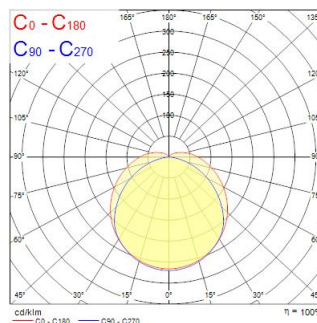

Dati tecnici

Dimensioni (mm)

Fotometrie

Distance [m]	Cone diameter [m]	Beam angle [°]	Illuminance [lx]
0.5	1.41 2.25	54° 54° 98°	6974 690 129
1.0	2.81 4.48	54° 54° 98°	1688 168 58
1.5	4.22 6.74	54° 54° 98°	742 72 21
2.0	5.63 8.96	54° 54° 98°	417 41 14
2.5	7.04 11.23	54° 54° 98°	267 26 9
3.0	8.44 13.48	54° 54° 98°	188 18 6

Distance [m] Cone diameter [m] Illuminance [lx]
 — C0 - C180 (Half beam angle: 132.2°)
 — C90 - C270 (Half beam angle: 109.2°)

START Waterproof Tubular 1500mm IP66 6300lm 830 PC

Codice n. 0047151

SYLVANIA

Dati ottici

Flusso luminoso dell'apparecchio (lm)	6250
Efficienza apparecchio lm/W	125
Temperatura di colore correlata (K)	3000
CRI (Ra)	80
Angolo (°)	120
Gruppo di rischio fotobiologico	RG1

Dati elettrici