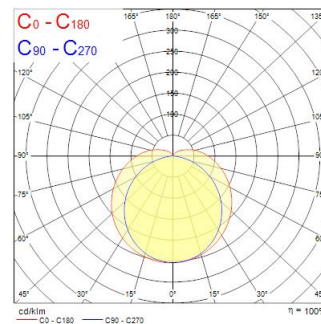

Dati tecnici

Dimensioni (mm)

Fotometrie

START Waterproof Tubular 1200 IP66 3900lm 830 PC

Codice n. 0047157

SYLVANIA

Dati generali

Nome prodotto	START Waterproof Tubular 1200 IP66 3900lm 830 PC
Tecnologia	LED
Attacco lampada	N/A
Materiale del corpo dell'apparecchio	PC Policarbonato, Poliestere
Rilevatore di presenza integrato	NO
Applicazione generale	Logistica e Industria
Intervallo temperatura di funzionamento	-25°C...+50°C
Compatibilità con assistente virtuale	N/A
Classe ETIM	EC000109
E-number Finlandia	4357128
Garanzia	5 anni

Dati ottici

Flusso luminoso dell'apparecchio (lm)	3900
Efficienza apparecchio lm/W	111
Temperatura di colore correlata (K)	3000
Colore della luce	Bianco Caldo
CRI (Ra)	80
Angolo (°)	120
Gruppo di rischio fotobiologico	RG1

Colore del prodotto	Bianco
Classificazione IP	IP66
Classificazione IK	IK10
Lunghezza nominale del prodotto (mm)	1190
Diametro prodotto (mm)	62
Peso (Kg)	1.24

Dati di imballo

Codice EAN prodotto	5410288471570
Lunghezza/altezza imballo singolo (cm)	127.5
Larghezza imballo singolo (cm)	7.7
Profondità imballo interno (cm) (singolo)	7.7
DUN14_2	15410288471577
Quantità per imballo esterno	6
Lunghezza/ Altezza imballo esterno (cm)	130.0
Packaging outer width (cm)	25.1
Profondità imballo esterno (cm)	17.8