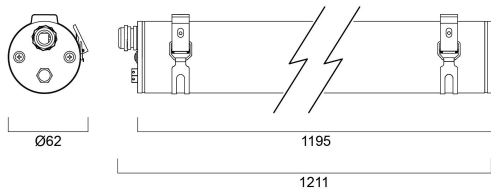

START Waterproof Tubular 1200 IP66 3900lm 830 PC

Codice n. 0047157

SYLVANIA

STARTTM

START Waterproof Tubular è un apparecchio LED integrato esteticamente elegante. Facile da installare con staffe di fissaggio in acciaio inossidabile 304 per il montaggio a soffitto. Alloggiamento in policarbonato resistente ai raggi UV; 3000K; 35W; 3900lm; 111lm/W e mantenimento del flusso luminoso L70:B50 di 68.000 ore di durata. IP66; IK10; Classe I; 1190mm x 62mm. Può essere sospeso con un accessorio aggiuntivo (codice 0046035).

Dati tecnici

Dimensioni (mm)

Fotometrie

START Waterproof Tubular 1200 IP66 3900lm 830 PC

Codice n. 0047157

SYLVANIA

Dati generali

Nome prodotto	START Waterproof Tubular 1200 IP66 3900lm 830 PC
Tecnologia	LED
Attacco lampada	N/A
Materiale del corpo dell'apparecchio	PC Policarbonato, Poliestere
Rilevatore di presenza integrato	NO
Applicazione generale	Logistica e Industria
Intervallo temperatura di funzionamento	-25°C...+50°C
Compatibilità con assistente virtuale	N/A
Classe ETIM	EC000109
E-number Finlandia	4357128
Garanzia	5 anni

Dati ottici

Flusso luminoso dell'apparecchio (lm)	3900
Efficienza apparecchio lm/W	111
Temperatura di colore correlata (K)	3000
Colore della luce	Bianco Caldo
CRI (Ra)	80
Angolo (°)	120
Gruppo di rischio fotobiologico	RG1

Colore del prodotto	Bianco
Classificazione IP	IP66
Classificazione IK	IK10
Lunghezza nominale del prodotto (mm)	1190
Diametro prodotto (mm)	62
Peso (Kg)	1.24

Dati di imballo

Codice EAN prodotto	5410288471570
Lunghezza/altezza imballo singolo (cm)	127.5
Larghezza imballo singolo (cm)	7.7
Profondità imballo interno (cm) (singolo)	7.7
DUN14_2	15410288471577
Quantità per imballo esterno	6
Lunghezza/ Altezza imballo esterno (cm)	130.0
Packaging outer width (cm)	25.1
Profondità imballo esterno (cm)	17.8