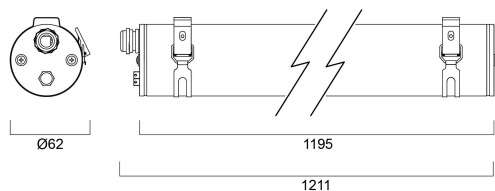

# START Waterproof Tubular 1200mm IP66 5000lm 840 PC

Codice n. 0047180

**SYLVANIA**

START Waterproof Tubular è un apparecchio LED integrato esteticamente elegante. Facile da installare con staffe di fissaggio in acciaio inossidabile 304 per il montaggio a soffitto. Alloggiamento in policarbonato resistente ai raggi UV; 4000K; 35W; 5000lm; 143lm/W e mantenimento del flusso luminoso L80:B50 di 54.000 ore di durata. IP66; IK10; Classe I; 1195mm x 70mm. Può essere sospeso con un accessorio aggiuntivo (codice 0046035).

### Dimensioni (mm)

## Dati dimensionali

Classificazione IP	IP66
Classificazione IK	IK10
Lunghezza nominale del prodotto (mm)	1195
Larghezza nominale prodotto (mm)	70
Altezza nominale prodotto (mm)	70
Peso (Kg)	2.5

## Dati di imballo

Codice EAN prodotto	5410288471808
Lunghezza/altezza imballo singolo (cm)	133.5
Larghezza imballo singolo (cm)	10.5
Profondità imballo interno (cm) (singolo)	10.5
DUN14_2	15410288471805
Quantità per imballo esterno	2
Lunghezza/ Altezza imballo esterno (cm)	135.0
Packaging outer width (cm)	23.0
Profondità imballo esterno (cm)	23.0