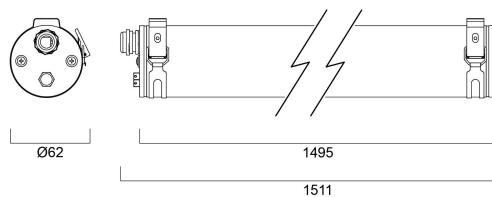

# START Waterproof Tubular 1500mm IP66 7400lm 840 PC

Codice n. 0047181

**SYLVANIA**

START Waterproof Tubular è un apparecchio LED integrato esteticamente elegante. Facile da installare con staffe di fissaggio in acciaio inossidabile 304 per il montaggio a soffitto. Alloggiamento in policarbonato; 4000K; 50W; 7400lm; 140lm/W e mantenimento del flusso luminoso L80:B50 di 54.000 ore di durata. IP66; IK08; Classe I; 1495mm x 70mm. Può essere sospeso con un accessorio aggiuntivo (codice 0046035).

### Dimensioni (mm)

## Dati dimensionali

Classificazione IP	IP66
Classificazione IK	IK10
Lunghezza nominale del prodotto (mm)	1495
Larghezza nominale prodotto (mm)	70
Altezza nominale prodotto (mm)	70
Peso (Kg)	3.1

## Dati di imballo

Codice EAN prodotto	5410288471815
Lunghezza/altezza imballo singolo (cm)	163.5
Larghezza imballo singolo (cm)	10.5
Profondità imballo interno (cm) (singolo)	10.5
DUN14_2	15410288471812
Quantità per imballo esterno	2
Lunghezza/ Altezza imballo esterno (cm)	165.0
Packaging outer width (cm)	23.0
Profondità imballo esterno (cm)	23.0