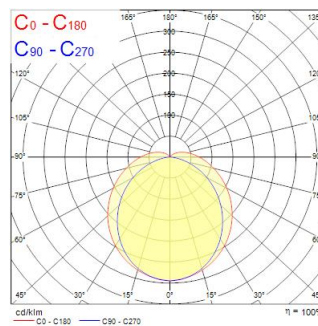

### Dimensioni (mm)

### Fotometrie

Distance [m]	Cone diameter [m]	Beam angle [°]	Illuminance [lx]
0.5	1.22 1.99	80° 93°	8717 1111 356
1.0	2.44 3.96	80° 93°	2179 278 90
1.5	3.67 5.96	80° 93°	969 132 36
2.0	4.88 7.96	80° 93°	545 89 26
2.5	6.11 9.94	80° 93°	349 44 18
3.0	7.33 11.93	80° 93°	242 31 11

Distance [m]    Cone diameter [m]    Illuminance [lx]  
 — C0 - C180 (Half beam angle: 126.0°)  
 — C90 - C270 (Half beam angle: 101.4°)