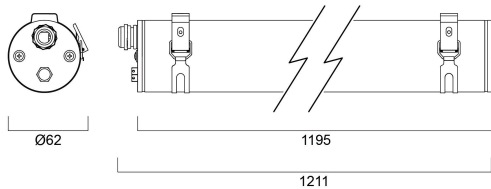

Dati tecnici

Dimensioni (mm)

Fotometrie

Distance [m]	Cone diameter [m]	Beam angle [°]	Beam angle [°]	Beam angle [°]	Illuminance [lx]
0.5	1.48 3.33	50°	55°	73°	4573 400 54
1.0	2.95 6.67	50°	55°	73°	1144 101 14
1.5	4.43 10.00	50°	55°	73°	509 46 6
2.0	5.91 13.33	50°	55°	73°	236 21 3
2.5	7.38 16.67	50°	55°	73°	183 16 2
3.0	8.86 20.00	50°	55°	73°	157 14 2

Distance [m] Cone diameter [m] Illuminance [lx]
 — C0 - C180 (Half beam angle: 145.8°)
 — C90 - C270 (Half beam angle: 111.8°)

START Waterproof Tubular 1200 IP66 4600lm 840 PE

Codice n. 0047182

SYLVANIA

Dati generali

START Waterproof Tubular 1200 IP66 4600lm 840 PE

Codice n. 0047182

SYLVANIA

Dati dimensionali

Classificazione IP	IP66
Classificazione IK	IK08
Lunghezza nominale del prodotto (mm)	1195
Larghezza nominale prodotto (mm)	70
Altezza nominale prodotto (mm)	70
Peso (Kg)	2.5

Dati di imballo

Codice EAN prodotto	5410288471822
Lunghezza/altezza imballo singolo (cm)	133.5
Larghezza imballo singolo (cm)	10.5
Profondità imballo interno (cm) (singolo)	10.5
DUN14_2	15410288471829
Quantità per imballo esterno	2
Lunghezza/ Altezza imballo esterno (cm)	135.0
Packaging outer width (cm)	23.0
Profondità imballo esterno (cm)	23.0