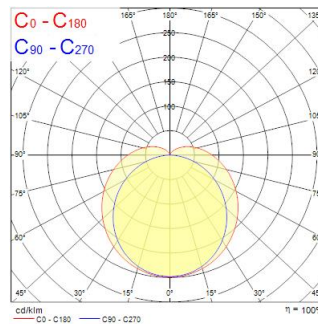

Dati tecnici

Dimensioni (mm)

Fotometrie

Distance [m]	Cone diameter [m]	Beam angle [°]	Beam angle [°]	Beam angle [°]	Illuminance [lx]
0.5	1.48 3.33	50°	55°	73°	4573 400 54
1.0	2.95 6.67	50°	55°	73°	1144 101 14
1.5	4.43 10.00	50°	55°	73°	509 46 6
2.0	5.91 13.33	50°	55°	73°	236 21 3
2.5	7.38 16.67	50°	55°	73°	183 16 2
3.0	8.86 20.00	50°	55°	73°	157 14 2

Distance [m] Cone diameter [m] Illuminance [lx]
 — C0 - C180 (Half beam angle: 145.8°)
 — C90 - C270 (Half beam angle: 111.8°)

START Waterproof Tubular 1200 IP66 4600lm 840 PE

Codice n. 0047182

SYLVANIA

Dati generali

Dati ottici

Flusso luminoso dell'apparecchio (lm)	4600
Efficienza apparecchio lm/W	131
Temperatura di colore correlata (K)	4000
CRI (Ra)	80
Angolo (°)	130
Gruppo di rischio fotobiologico	RG1

Dati elettrici