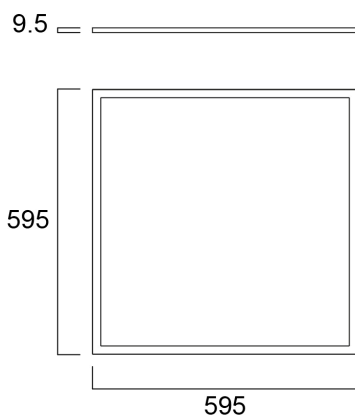

# START Panel Flat 600x600 HE 4300Lm 840

Codice n. 0047215

**SYLVANIA**

Edge lit LED flat panel. Low Flicker, 35 W, Neutral White, 4000 K, 4300 lumens, high efficacy, 123 lm/W, Average lifespan: 120.000Hrs, PMMA opal diffuser, aluminium frame, steel body, electronic non dimmable driver. (HxWxD) 9.5 x 595 x 595 mm

### Dimensioni (mm)

### Fotometrie

Distance [m]	Cone diameter [m]	Illuminance [lx]
0.5	1.56 1.42	8320 275 273
1.0	3.12 2.85	1660 119 107
1.5	4.67 4.27	689 83 84
2.0	6.23 5.69	376 20 20
2.5	7.78 7.11	241 19 21
3.0	9.35 8.54	187 13 15

## Dati di imballo

Codice EAN prodotto	5410288472157
Lunghezza/altezza imballo singolo (cm)	63.0
Larghezza imballo singolo (cm)	4.4
Profondità imballo interno (cm) (singolo)	67.5
DUN14_2	15410288472154
Quantità per imballo esterno	2
Lunghezza/ Altezza imballo esterno (cm)	65.0
Packaging outer width (cm)	10.8
Profondità imballo esterno (cm)	69.5