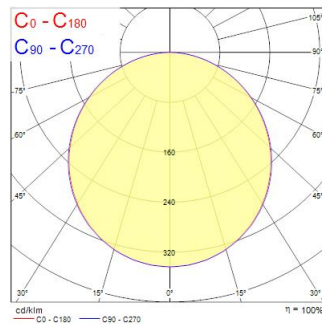

START Panel Flat 600x600 HE DALI 4500Lm 840

Codice n. 0047219

SYLVANIA

Edge lit LED flat panel. Low Flicker, 35 W, Neutral White, 4000 K, 4500 lumens, high efficacy, 129 lm/W, Average lifespan: 120.000Hrs, PMMA opal diffuser, aluminium frame, steel body, push-dim DALI driver of TRIDONIC (LCA 45W 500–1400mA one4all SR PRE 28000672). (HxWxD) 9.5 x 595 x 595 mm

Dati tecnici

Dimensioni (mm)

Fotometrie

Distance [m]	Cone diameter [m]	Beam angle [°]	Beam diameter [m]	Beam diameter [ft]	Illuminance [lx]
0.5	1.52 1.50	113.27	1.52	5.00	172
1.0	3.03 3.00	113.27	3.03	10.00	86
1.5	4.55 4.50	113.27	4.55	15.00	57
2.0	6.07 6.00	113.27	6.07	20.00	43
2.5	7.58 7.50	113.27	7.58	25.00	34
3.0	9.10 9.00	113.27	9.10	30.00	29

Dati ottici

Flusso luminoso dell'apparecchio (lm)	4,500
Efficienza apparecchio lm/W	129
Temperatura di colore correlata (K)	4000
Colore della luce	Bianco Neutro
CRI (Ra)	80
Consistenza colore (SDCM)	SDCM5
Angolo (°)	120
Tipo di distribuzione della luce	Simmetrico
Gruppo di rischio fotobiologico	RG0

Dati vita utile

Vita utile nominale - L70 B50 | 120000

START Panel Flat 600x600 HE DALI 4500Lm 840

Codice n. 0047219

SYLVANIA

Dati dimensionali

Colore del prodotto	RAL 9003 - Bianco segnale
Classificazione IP	IP40/20
Classificazione IK	IK03
Lunghezza nominale del prodotto (mm)	595
Larghezza nominale prodotto (mm)	595
Altezza nominale prodotto (mm)	9.5
Peso (Kg)	2.572
Profondità incasso (mm)	38