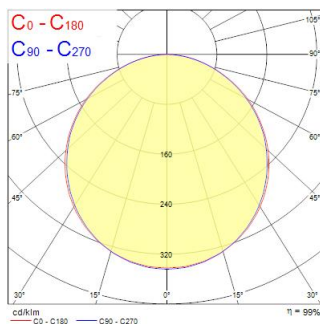

START Panel Flat 625x625 HE 4300Lm 830

Codice n. 0047240

SYLVANIA

Edge lit LED flat panel. Low Flicker, 35 W, Warm White, 3000 K, 4300 lumens, high efficacy, 123 lm/W, Average lifespan: 120.000Hrs, PMMA opal diffuser, aluminium frame, steel body, electronic non dimmable driver. (HxWxD) 10 x 621 x 621 mm

Dati tecnici

Dimensioni (mm)

Fotometrie

Distance [m]	Cone diameter [m]	Beam angle [°]	Beam diameter [m]	Beam diameter [m]	Beam diameter [m]	Illuminance [lx]
0.5	1.48 1.52	112.4° 111.9°	1414 138	1414 138	1414 138	8990 902 899
1.0	2.95 3.04	112.4° 111.9°	1414 138	1414 138	1414 138	2248 225 224
1.5	4.43 4.57	112.4° 111.9°	1414 138	1414 138	1414 138	938 938 938
2.0	5.91 6.09	112.4° 111.9°	1414 138	1414 138	1414 138	354 354 354
2.5	7.38 7.61	112.4° 111.9°	1414 138	1414 138	1414 138	225 225 225
3.0	8.86 9.13	112.4° 111.9°	1414 138	1414 138	1414 138	157 157 157

Dati ottici

Flusso luminoso dell'apparecchio (lm)	4,150
Efficienza apparecchio lm/W	119
Temperatura di colore correlata (K)	3000
Colore della luce	Bianco Caldo
CRI (Ra)	80
Consistenza colore (SDCM)	SDCM5
Angolo (°)	120
Tipo di distribuzione della luce	Simmetrico
Gruppo di rischio fotobiologico	RG0

Dati vita utile

Vita utile nominale - L70 B50 | 120000

START Panel Flat 625x625 HE 4300Lm 830

Codice n. 0047240

SYLVANIA

Dati dimensionali

Colore del prodotto	RAL 9003 - Bianco segnale
Classificazione IP	IP40/20
Classificazione IK	IK03
Lunghezza nominale del prodotto (mm)	621
Larghezza nominale prodotto (mm)	621
Altezza nominale prodotto (mm)	10
Peso (Kg)	2.636
Profondità incasso (mm)	38