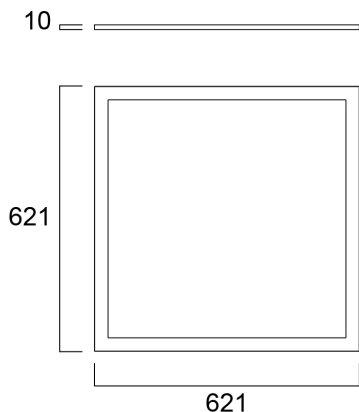

START Panel Flat 625x625 HE 4300Lm 830

Codice n. 0047240

SYLVANIA

Edge lit LED flat panel. Low Flicker, 35 W, Warm White, 3000 K, 4300 lumens, high efficacy, 123 lm/W, Average lifespan: 120.000Hrs, PMMA opal diffuser, aluminium frame, steel body, electronic non dimmable driver. (HxWxD) 10 x 621 x 621 mm

Dati tecnici

Dimensioni (mm)

Fotometrie

Distance [m]	Cone diameter [m]	Beam angle [°]	Beam diameter [m]	Beam diameter [m]	Beam diameter [m]	Illuminance [lx]
0.5	1.48 1.52	112.4° 111.9°	1414 138	1414 138	1414 138	8990 902 899
1.0	2.95 3.04	112.4° 111.9°	1414 138	1414 138	1414 138	2248 225 224
1.5	4.43 4.57	112.4° 111.9°	1414 138	1414 138	1414 138	938 938 938
2.0	5.91 6.09	112.4° 111.9°	1414 138	1414 138	1414 138	354 354 354
2.5	7.38 7.61	112.4° 111.9°	1414 138	1414 138	1414 138	225 225 225
3.0	8.86 9.13	112.4° 111.9°	1414 138	1414 138	1414 138	157 157 157

Dati vita utile

Vita utile nominale - L70 B50 | 120000

START Panel Flat 625x625 HE 4300Lm 830

Codice n. 0047240

SYLVANIA

Dati dimensionali

Colore del prodotto	RAL 9003 - Bianco segnale
Classificazione IP	IP40/20
Classificazione IK	IK03
Lunghezza nominale del prodotto (mm)	621
Larghezza nominale prodotto (mm)	621
Altezza nominale prodotto (mm)	10
Peso (Kg)	2.636
Profondità incasso (mm)	38

Dati di imballo

Codice EAN prodotto	5410288472409
Lunghezza/altezza imballo singolo (cm)	65.5
Larghezza imballo singolo (cm)	4.4
Profondità imballo interno (cm) (singolo)	70.0
DUN14_2	15410288472406
Quantità per imballo esterno	2
Lunghezza/ Altezza imballo esterno (cm)	67.5
Packaging outer width (cm)	10.8
Profondità imballo esterno (cm)	72.0