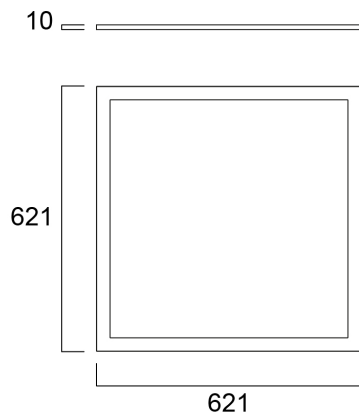

START Panel Flat 625x625 HE 4300Lm 840

Codice n. 0047241

SYLVANIA

Edge lit LED flat panel. Low Flicker, 35 W, Neutral White, 4000 K, 4300 lumens, high efficacy, 123 lm/W, Average lifespan: 120.000Hrs, PMMA opal diffuser, aluminium frame, steel body, electronic non dimmable driver. (HxWxD) 10 x 621 x 621 mm

Dati tecnici

Dimensioni (mm)

Fotometrie

Distance [m]	Cone diameter [m]	Illuminance [lx]
0.5	1.55 1.42	890 1077 1200
1.0	3.10 2.85	445 539 600
1.5	4.65 4.27	297 353 399
2.0	6.21 5.69	221 269 300
2.5	7.76 7.11	176 212 240
3.0	9.31 8.54	146 177 199

Dati vita utile

Vita utile nominale - L70 B50 | 120000

Dati dimensionali

Colore del prodotto	RAL 9003 - Bianco segnale
Classificazione IP	IP40/20
Classificazione IK	IK03
Lunghezza nominale del prodotto (mm)	621
Larghezza nominale prodotto (mm)	621
Altezza nominale prodotto (mm)	10
Peso (Kg)	2.636
Profondità incasso (mm)	38

START Panel Flat 625x625 HE 4300Lm 840

Codice n. 0047241

SYLVANIA

Dati di imballo

Codice EAN prodotto	5410288472416
Lunghezza/altezza imballo singolo (cm)	65.5
Larghezza imballo singolo (cm)	4.4
Profondità imballo interno (cm) (singolo)	70.0
DUN14_2	15410288472413
Quantità per imballo esterno	2
Lunghezza/ Altezza imballo esterno (cm)	67.5
Packaging outer width (cm)	10.8
Profondità imballo esterno (cm)	72.0