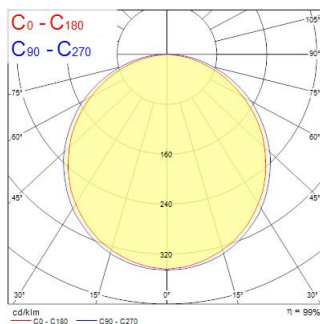

START Panel Flat 625x625 HE 4300Lm 840

Codice n. 0047241

SYLVANIA

Edge lit LED flat panel. Low Flicker, 35 W, Neutral White, 4000 K, 4300 lumens, high efficacy, 123 lm/W, Average lifespan: 120.000Hrs, PMMA opal diffuser, aluminium frame, steel body, electronic non dimmable driver. (HxWxD) 10 x 621 x 621 mm

Dati tecnici

Dimensioni (mm)

Fotometrie

Distance [m]	Cone diameter [m]	Illuminance [lx]
0.5	1.55 1.42	890 1077 1200
1.0	3.10 2.85	445 539 600
1.5	4.65 4.27	297 353 399
2.0	6.21 5.69	221 269 300
2.5	7.76 7.11	176 212 240
3.0	9.31 8.54	146 177 199

Dati ottici

Flusso luminoso dell'apparecchio (lm)	4,350
Efficienza apparecchio lm/W	124
Temperatura di colore correlata (K)	4000
Colore della luce	Bianco Neutro
CRI (Ra)	80
Consistenza colore (SDCM)	SDCM5
Angolo (°)	120
Tipo di distribuzione della luce	Simmetrico
Gruppo di rischio fotobiologico	RG0

Dati vita utile

Vita utile nominale - L70 B50 | 120000

Dati dimensionali

Colore del prodotto	RAL 9003 - Bianco segnale
Classificazione IP	IP40/20
Classificazione IK	IK03
Lunghezza nominale del prodotto (mm)	621
Larghezza nominale prodotto (mm)	621
Altezza nominale prodotto (mm)	10
Peso (Kg)	2.636
Profondità incasso (mm)	38