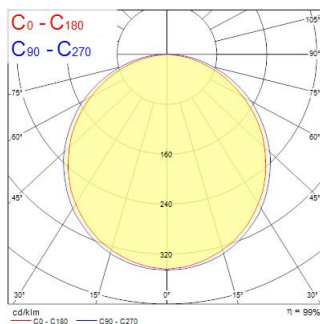

START Panel Flat 625x625 HE DALI 4300Lm 840

Codice n. 0047243

SYLVANIA

Edge lit LED flat panel. Low Flicker, 35 W, Neutral White, 4000 K, 4300 lumens, high efficacy, 123 lm/W, Average lifespan: 120.000Hrs, PMMA opal diffuser, aluminium frame, steel body, push-dim DALI driver of TRIDONIC (LCA 45W 500–1400mA one4all SR PRE 28000672). (HxWxD) 10 x 621 x 621 mm

Dati tecnici

Dimensioni (mm)

Fotometrie

Distance [m]	Cone diameter [m]	Beam angle [°]	Beam diameter [m]	Beam diameter [ft]	Beam diameter [in]	Illuminance [lx]
0.5	1.55 1.42	100°	1.55	5'1"	47"	990
1.0	3.10 2.85	100°	3.10	10'2"	94"	247
1.5	4.65 4.27	100°	4.65	15'3"	141"	165
2.0	6.21 5.80	100°	6.21	20'4"	199"	123
2.5	7.76 7.11	100°	7.76	25'5"	247"	99
3.0	9.31 8.54	100°	9.31	30'6"	295"	83

Dati ottici

Flusso luminoso dell'apparecchio (lm)	4,350
Efficienza apparecchio lm/W	124
Temperatura di colore correlata (K)	4000
Colore della luce	Bianco Neutro
CRI (Ra)	80
Consistenza colore (SDCM)	SDCM5
Angolo (°)	120
Tipo di distribuzione della luce	Simmetrico
Gruppo di rischio fotobiologico	RG0

Dati vita utile

Vita utile nominale - L70 B50 | 120000

START Panel Flat 625x625 HE DALI 4300Lm 840

Codice n. 0047243

SYLVANIA

Dati dimensionali

Colore del prodotto	RAL 9003 - Bianco segnale
Classificazione IP	IP40/20
Classificazione IK	IK03
Lunghezza nominale del prodotto (mm)	621
Larghezza nominale prodotto (mm)	621
Altezza nominale prodotto (mm)	10
Peso (Kg)	2.636
Profondità incasso (mm)	38