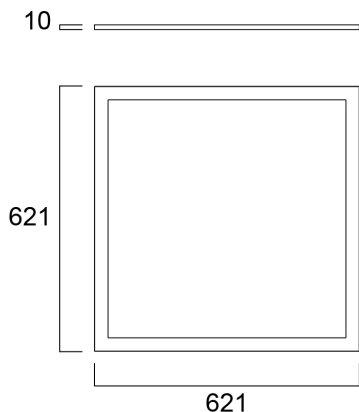

START Panel Flat 625x625 HE DALI 4300Lm 840

Codice n. 0047243

SYLVANIA

Edge lit LED flat panel. Low Flicker, 35 W, Neutral White, 4000 K, 4300 lumens, high efficacy, 123 lm/W, Average lifespan: 120.000Hrs, PMMA opal diffuser, aluminium frame, steel body, push-dim DALI driver of TRIDONIC (LCA 45W 500–1400mA one4all SR PRE 28000672). (HxWxD) 10 x 621 x 621 mm

Dati tecnici

Dimensioni (mm)

Fotometrie

Distance [m]	Cone diameter [m]	Beam angle [°]	Beam diameter [m]	Beam diameter [ft]	Beam diameter [in]	Illuminance [lx]
0.5	1.55 1.42	100°	1.55	5'1"	47"	990
1.0	3.10 2.85	100°	3.10	10'2"	94"	247
1.5	4.65 4.27	100°	4.65	15'3"	141"	165
2.0	6.21 5.80	100°	6.21	20'4"	199"	123
2.5	7.76 7.11	100°	7.76	25'5"	247"	99
3.0	9.31 8.54	100°	9.31	30'6"	295"	83

Dati vita utile

Vita utile nominale - L70 B50 | 120000

START Panel Flat 625x625 HE DALI 4300Lm 840

Codice n. 0047243

SYLVANIA

Dati dimensionali

Colore del prodotto	RAL 9003 - Bianco segnale
Classificazione IP	IP40/20
Classificazione IK	IK03
Lunghezza nominale del prodotto (mm)	621
Larghezza nominale prodotto (mm)	621
Altezza nominale prodotto (mm)	10
Peso (Kg)	2.636
Profondità incasso (mm)	38

Dati di imballo

Codice EAN prodotto	5410288472430
Lunghezza/altezza imballo singolo (cm)	65.5
Larghezza imballo singolo (cm)	4.4
Profondità imballo interno (cm) (singolo)	70.0
DUN14_2	15410288472437
Quantità per imballo esterno	2
Lunghezza/ Altezza imballo esterno (cm)	67.5
Packaging outer width (cm)	10.8
Profondità imballo esterno (cm)	72.0