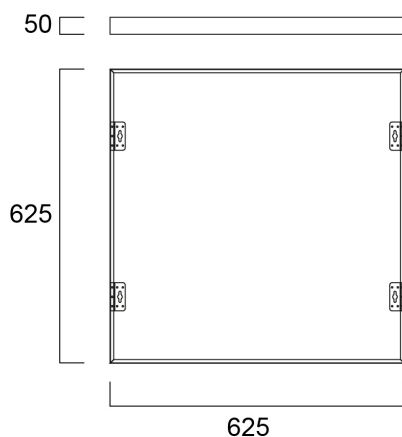

START Panel Flat 625x625 Surface Mounting Kit G2

Codice n. 0047266

SYLVANIA

Surface Mounting Kit for START Panel Flat range. RAL9003. Height of 50 mm.

Dati tecnici

Dimensioni (mm)

Fotometrie

Dati generali

Nome prodotto	START Panel Flat 625x625 Surface Mounting Kit G2
Tecnologia	Dispositivo non elettrico
Tipologia accessori	Montaggio
Ambiente	Interni
Applicazione generale	Istruzione, Strutture alberghiere, Uffici, Esercizi commerciali
Classe ETIM	EC002557
Garanzia	5 anni

Dati dimensionali

Colore del prodotto	RAL 9003 - Bianco segnale
Lunghezza nominale del prodotto (mm)	626
Larghezza nominale prodotto (mm)	626
Altezza nominale prodotto (mm)	50
Peso (Kg)	0.867

START Panel Flat 625x625 Surface Mounting Kit G2

Codice n. 0047266

SYLVANIA

Dati di imballo

Codice EAN prodotto	5410288472669
Lunghezza/altezza imballo singolo (cm)	8.0
Larghezza imballo singolo (cm)	6.0
Profondità imballo interno (cm) (singolo)	65.0
DUN14_2	15410288472666
Quantità per imballo esterno	6
Lunghezza/ Altezza imballo esterno (cm)	66.5
Packaging outer width (cm)	20.5
Profondità imballo esterno (cm)	18.5