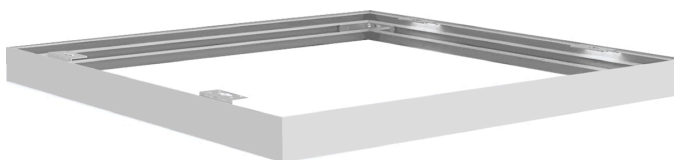

START Panel Flat 625x625 Surface Mounting Kit G2

Codice n. 0047266

SYLVANIA

Surface Mounting Kit for START Panel Flat range. RAL9003. Height of 50 mm.

Dati tecnici

Dimensioni (mm)

Fotometrie

Dati generali

Nome prodotto	START Panel Flat 625x625 Surface Mounting Kit G2
Tecnologia	Dispositivo non elettrico
Tipologia accessori	Montaggio
Ambiente	Interni
Applicazione generale	Istruzione, Strutture alberghiere, Uffici, Esercizi commerciali
Classe ETIM	EC002557
Garanzia	5 anni

Dati dimensionali

Colore del prodotto	RAL 9003 - Bianco segnale
Lunghezza nominale del prodotto (mm)	626
Larghezza nominale prodotto (mm)	626
Altezza nominale prodotto (mm)	50
Peso (Kg)	0.867

START Panel Flat 625x625 Surface Mounting Kit G2

Codice n. 0047266

SYLVANIA

Dati di imballo

Codice EAN prodotto	5410288472669
Lunghezza/altezza imballo singolo (cm)	8.0
Larghezza imballo singolo (cm)	6.0
Profondità imballo interno (cm) (singolo)	65.0
DUN14_2	15410288472666
Quantità per imballo esterno	6
Lunghezza/ Altezza imballo esterno (cm)	66.5
Packaging outer width (cm)	20.5
Profondità imballo esterno (cm)	18.5