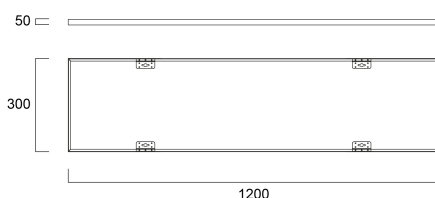

# START Panel Flat 1200x300 Surface Mounting Kit G2

Codice n. 0047267

**SYLVANIA**

Surface Mounting Kit for START Panel Flat range. RAL9003. Height of 50 mm.

### Dimensioni (mm)

### Dati dimensionali

Colore del prodotto	RAL 9003 - Bianco segnale
Lunghezza nominale del prodotto (mm)	1201
Larghezza nominale prodotto (mm)	301
Altezza nominale prodotto (mm)	50
Peso (Kg)	1.002

## Dati di imballo

Codice EAN prodotto	5410288472676
Lunghezza/altezza imballo singolo (cm)	8.0
Larghezza imballo singolo (cm)	6.0
Profondità imballo interno (cm) (singolo)	122.0
DUN14_2	15410288472673
Quantità per imballo esterno	4
Lunghezza/ Altezza imballo esterno (cm)	123.5
Packaging outer width (cm)	17.5
Profondità imballo esterno (cm)	14.5