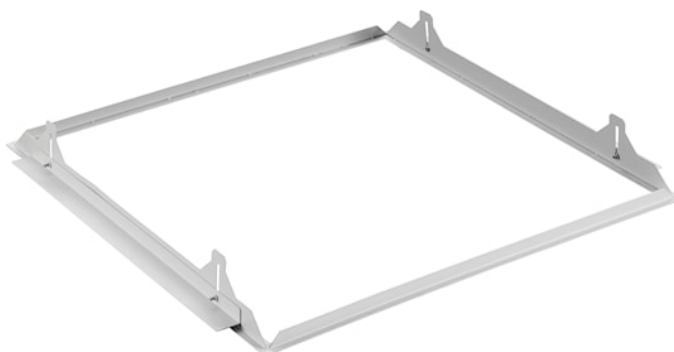

CORNICE PER CARTONGESSO 625X625

Codice n. 0047417

SYLVANIA

Cornice per cartongesso per pannelli da 625x625 mm. Dimensioni consigliate per l'apertura: 650x697x76 mm. Include staffe laterali, viti e rondelle. RAL 9003. Dimensioni consigliate per l'apertura: 635 x 635 mm.

Dati tecnici

Dimensioni (mm)

Fotometrie

CORNICE PER CARTONGESSO 625X625

Codice n. 0047417

SYLVANIA

Dati generali

Nome prodotto	CORNICE PER CARTONGESSO 625X625
Tecnologia	Accessory
Tipologia accessori	Montaggio
Materiale del corpo dell'apparecchio	Acciaio
Montaggio	Montaggio a incasso a soffitto
Ambiente	Interni
Applicazione generale	Istruzione, Strutture alberghiere, Uffici, Esercizi commerciali
Classe ETIM	EC002557
Garanzia	5 anni

Dati di imballo

Codice EAN prodotto	5410288474175
Lunghezza/altezza imballo singolo (cm)	66.5
Larghezza imballo singolo (cm)	66.5
Profondità imballo interno (cm) (singolo)	8.4
DUN14_2	05410288474175
Quantità per imballo esterno	1
Lunghezza/ Altezza imballo esterno (cm)	66.5
Packaging outer width (cm)	66.5
Profondità imballo esterno (cm)	8.4

Dati dimensionali

Colore del prodotto	RAL 9003 - Bianco segnale
Lunghezza nominale del prodotto (mm)	650
Larghezza nominale prodotto (mm)	650
Altezza nominale prodotto (mm)	80
Peso (Kg)	2.0