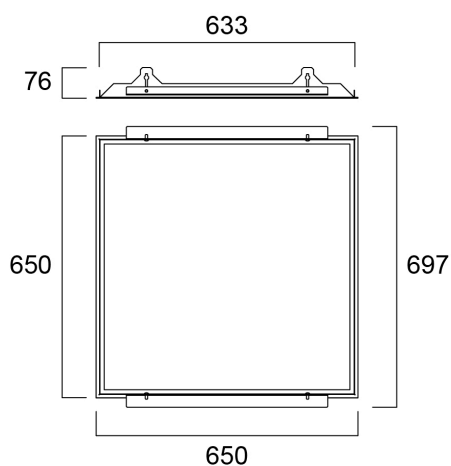

CORNICE PER CARTONGESSO 625X625

Codice n. 0047417

SYLVANIA

Cornice per cartongesso per pannelli da 625x625 mm. Dimensioni consigliate per l'apertura: 650x697x76 mm. Include staffe laterali, viti e rondelle. RAL 9003. Dimensioni consigliate per l'apertura: 635 x 635 mm.

Dati tecnici

Dimensioni (mm)

Fotometrie

CORNICE PER CARTONGESSO 625X625

Codice n. 0047417

SYLVANIA

Dati generali

Nome prodotto	CORNICE PER CARTONGESSO 625X625
Tecnologia	Accessory
Tipologia accessori	Montaggio
Materiale del corpo dell'apparecchio	Acciaio
Montaggio	Montaggio a incasso a soffitto
Ambiente	Interni
Applicazione generale	Istruzione, Strutture alberghiere, Uffici, Esercizi commerciali
Classe ETIM	EC002557
Garanzia	5 anni

Dati di imballo

Codice EAN prodotto	5410288474175
Lunghezza/altezza imballo singolo (cm)	66.5
Larghezza imballo singolo (cm)	66.5
Profondità imballo interno (cm) (singolo)	8.4
DUN14_2	05410288474175
Quantità per imballo esterno	1
Lunghezza/ Altezza imballo esterno (cm)	66.5
Packaging outer width (cm)	66.5
Profondità imballo esterno (cm)	8.4

Dati dimensionali

Colore del prodotto	RAL 9003 - Bianco segnale
Lunghezza nominale del prodotto (mm)	650
Larghezza nominale prodotto (mm)	650
Altezza nominale prodotto (mm)	80
Peso (Kg)	2.0