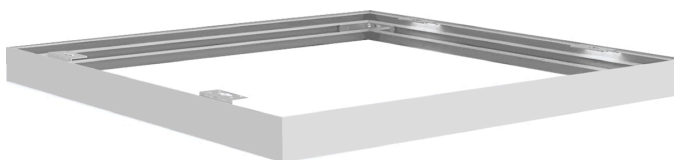

START Panel Flat 600x600 Surface Mounting Kit

Codice n. 0047764

SYLVANIA

Surface Mounting Kit for START Panel Flat range. Height of 45 mm.

Dati tecnici

Fotometrie

Dati generali

Nome prodotto	START Panel Flat 600x600 Surface Mounting Kit
Tecnologia	Accessory
Applicazione generale	Strutture alberghiere, Uffici, Esercizi commerciali
Classe ETIM	N/A
E-number Finlandia	4274168
E-number Svezia	7016421
Garanzia	5 anni

Dati ottici

Cromaticità regolabile	No
------------------------	----

Dati dimensionali

Lunghezza nominale del prodotto (mm)	600
Larghezza nominale prodotto (mm)	600
Altezza nominale prodotto (mm)	45
Peso (Kg)	0.606

Dati di imballo

Codice EAN prodotto	5410288477640
Lunghezza/altezza imballo singolo (cm)	65.8
Larghezza imballo singolo (cm)	6.6
Profondità imballo interno (cm) (singolo)	6.3
DUN14_2	15410288477647
Quantità per imballo esterno	10
Lunghezza/ Altezza imballo esterno (cm)	68.2
Packaging outer width (cm)	35.8
Profondità imballo esterno (cm)	15.6