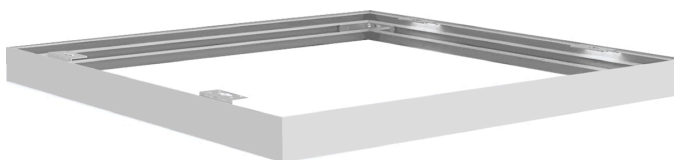

# START Panel Flat 625x625 Surface Mounting Kit

Codice n. 0047765

**SYLVANIA**

Surface Mounting Kit for START Panel Flat range. Height of 45 mm.

### Dati generali

Nome prodotto	START Panel Flat 625x625 Surface Mounting Kit
Tecnologia	Accessory
Ambiente	Interni
Applicazione generale	Istruzione, Strutture alberghiere, Uffici, Esercizi commerciali
Classe ETIM	EC002557
E-number Finlandia	4274175
Garanzia	5 anni

### Dati dimensionali

Lunghezza nominale del prodotto (mm)	625
Larghezza nominale prodotto (mm)	625
Altezza nominale prodotto (mm)	45
Peso (Kg)	0.56