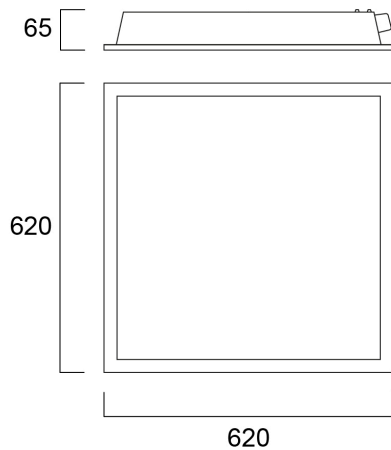

# START PANEL HO 625 3000K DALI G4

Codice n. 0047794

**SYLVANIA**

LED back-lit recessed panel, 3000K Warm White, 4500lm delivered from 36W, 125lm/W total system efficiency, energy efficient external DALI dimmable tridonic driver, even distribution of light throughout fixture, Average lifespan: 100.000Hrs, size (HxWxD) 620x620x65mm.

### Dimensioni (mm)

### Fotometrie

Distance [m]	Cone diameter [m]	Beam angle [°]	Illuminance [lx]
0.5	1.57 1.49	57° 56.2°	6270 457 521
1.0	3.14 2.99	57° 56.2°	1568 132 138
1.5	4.71 4.48	57° 56.2°	697 54 57
2.0	6.28 5.96	57° 56.2°	390 30 31
2.5	7.85 7.47	57° 56.2°	281 22 23
3.0	9.42 8.96	57° 56.2°	174 14 15

## Dati di imballo

Codice EAN prodotto	5410288477947
Lunghezza/altezza imballo singolo (cm)	63.5
Larghezza imballo singolo (cm)	63.0
Profondità imballo interno (cm) (singolo)	7.5
DUN14_2	05410288477947
Quantità per imballo esterno	20
Lunghezza/ Altezza imballo esterno (cm)	129.0
Packaging outer width (cm)	81.0
Profondità imballo esterno (cm)	65.0