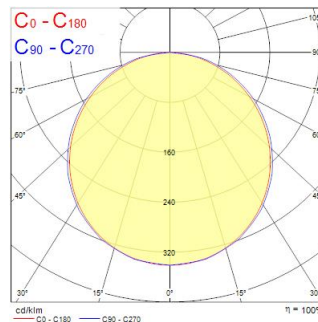

Fotometrie

Distance [m]	Cone diameter [m]	Beam angle [°]	Illuminance [lx]
0.5	1.57 1.49	57° 56.2°	6270 457 521
1.0	3.14 2.99	57° 56.2°	1568 132 138
1.5	4.71 4.48	57° 56.2°	697 54 57
2.0	6.28 5.96	57° 56.2°	390 30 31
2.5	7.85 7.47	57° 56.2°	281 22 23
3.0	9.42 8.96	57° 56.2°	174 14 15

Distance [m]   Cone diameter [m]   Illuminance [lx]
— C0 - C180 (Half beam angle: 112.4°)
— C90 - C270 (Half beam angle: 115.0°)