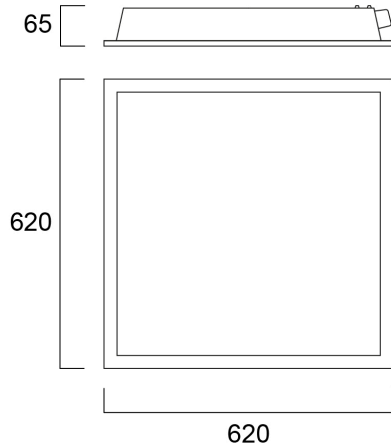

START PANEL HO 625 4000K DALI G4

Codice n. 0047795

SYLVANIA

LED back-lit recessed panel, 4000K Neutral White, 4750lm delivered from 36W, 132lm/W total system efficiency, energy efficient external DALI dimmable tridonic driver, even distribution of light throughout fixture, Average lifespan: 100.000Hrs, size (HxWxD) 620x620x65mm.

Dati tecnici

Dimensioni (mm)

Fotometrie

Distance [m]	Cone diameter [m]	Illuminance [lx]
0.5	1.57 1.49	800 500 500
1.0	3.14 2.99	160 100 100
1.5	4.71 4.48	70 48 48
2.0	6.28 5.96	40 28 28
2.5	7.85 7.47	28 20 20
3.0	9.42 8.96	18 14 14

Distance [m] Cone diameter [m] Illuminance [lx]
— C0 - C180 (Half beam angle: 112.4°)
— C90 - C270 (Half beam angle: 115.0°)

START PANEL HO 625 4000K DALI G4

Codice n. 0047795

SYLVANIA

Dati generali

Nome prodotto	START PANEL HO 625 4000K DALI G4
Tecnologia	LED
Materiale del corpo dell'apparecchio	Acciaio
Montaggio	Montaggio a incasso a soffitto
Applicazione generale	Istruzione, Uffici
Intervallo temperatura di funzionamento	0°C...+40°C
Temperatura ambiente Ta (°C)	25
Classe ETIM	EC002892
Garanzia	5 anni

Dati di imballo

Codice EAN prodotto	5410288477954
Lunghezza/altezza imballo singolo (cm)	63.5
Larghezza imballo singolo (cm)	63.0
Profondità imballo interno (cm) (singolo)	7.5
DUN14_2	05410288477954
Quantità per imballo esterno	20
Lunghezza/ Altezza imballo esterno (cm)	129.0
Packaging outer width (cm)	81.0
Profondità imballo esterno (cm)	65.0