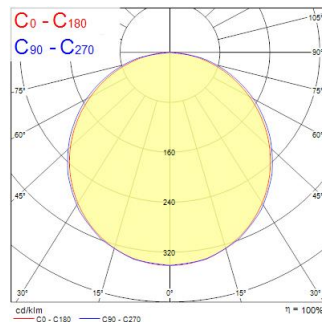

Dati tecnici

Dimensioni (mm)

Fotometrie

Distance [m]	Cone diameter [m]	Illuminance [lx]
0.5	1.57 1.49	800 500 500
1.0	3.14 2.99	160 100 100
1.5	4.71 4.48	70 48 48
2.0	6.28 5.96	40 28 28
2.5	7.85 7.47	28 20 20
3.0	9.42 8.96	18 14 14

Distance [m] Cone diameter [m] Illuminance [lx]
— C0 - C180 (Half beam angle: 112.4°)
— C90 - C270 (Half beam angle: 115.0°)

START PANEL HO 625 4000K DALI G4

Codice n. 0047795

SYLVANIA

Dati generali

Nome prodotto	START PANEL HO 625 4000K DALI G4
Tecnologia	LED
Materiale del corpo dell'apparecchio	Acciaio
Montaggio	Montaggio a incasso a soffitto
Applicazione generale	Istruzione, Uffici
Intervallo temperatura di funzionamento	0°C...+40°C
Temperatura ambiente Ta (°C)	25
Classe ETIM	EC002892
Garanzia	5 anni

Dati ottici

Flusso luminoso dell'apparecchio (lm)	4750
Efficienza apparecchio lm/W	130
Temperatura di colore correlata (K)	4000
Colore della luce	Bianco Neutro
CRI (Ra)	80
Consistenza colore (SDCM)	SDCM3
Angolo (°)	107
Tipo di distribuzione della luce	Simmetrico
Controllo dell'abbagliamento (UGR)	< 25
Gruppo di rischio fotobiologico	RG0