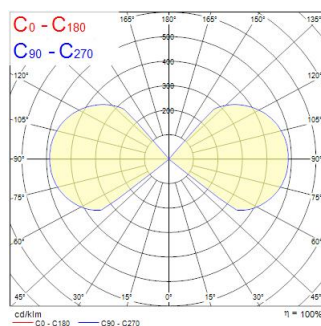

### Dimensioni (mm)

### Fotometrie

Distance [m]	Cone diameter [m]	Illuminance [lx]
0.5	1.22 1.13	1113 E171 50.7° 142 E1C90 48.4° 160
1.0	2.44 2.25	273 E171 50.7° 36 E1C90 48.4° 41
1.5	3.67 3.38	134 E171 50.7° 16 E1C90 48.4° 18
2.0	4.89 4.51	70 E171 50.7° 9 E1C90 48.4° 10
2.5	6.11 5.63	45 E171 50.7° 6 E1C90 48.4° 7
3.0	7.33 6.76	31 E171 50.7° 4 E1C90 48.4° 5

Distance [m]    Cone diameter [m]    Illuminance [lx]  
 — C0 - C180 (Half beam angle: 90.9°)  
 — C90 - C270 (Half beam angle: 101.4°)