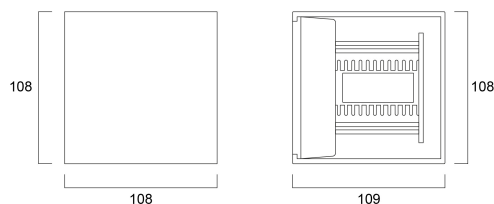

# START eco Surface Wall Adjustable Up & Down IP54 2x150lm 830 NERO

Codice n. 0047910

**SYLVANIA**

Exterior adjustable surface wall up and down light luminaire, black aluminium - RAL9005, 290lm, 5W, 58lm/W, 3000K, Driver Current: 700mA, CRI:80+, 220-240V, IP54, IK05, 30.000 hrs (L70), (HxWxD) 108x108x109mm, Class 1, energy class: A++, A+, A

### Dimensioni (mm)

## Dati di imballo

Codice EAN prodotto	5410288479101
Lunghezza/altezza imballo singolo (cm)	14.6
Larghezza imballo singolo (cm)	14.6
Profondità imballo interno (cm) (singolo)	14.6
DUN14_2	15410288479108
Quantità per imballo esterno	8
Lunghezza/ Altezza imballo esterno (cm)	60.6
Packaging outer width (cm)	32.0
Profondità imballo esterno (cm)	16.9