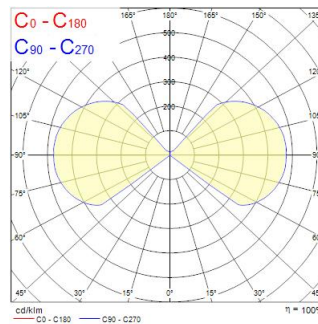

Dati tecnici

Dimensioni (mm)

Fotometrie

Distance [m]	Cone diameter [m]	Illuminance [lx]
0.5	1.22 1.13	1110 142 180
1.0	2.44 2.25	273 58 61
1.5	3.67 3.38	124 18 18
2.0	4.89 4.51	70 9 9
2.5	6.11 5.63	45 6 6
3.0	7.33 6.76	31 4 4

Distance [m] Cone diameter [m] Illuminance [lx]
 — C0 - C180 (Half beam angle: 90.9°)
 — C90 - C270 (Half beam angle: 101.4°)

START eco Surface Wall Adjustable Up & Down IP54 2x150lm 830 BIANCO

Codice n. 0047911

Dati ottici

Flusso luminoso dell'apparecchio (lm)	2x150
Efficienza apparecchio lm/W	58
L.O.R. (%)	100
Temperatura di colore correlata (K)	3000
Codice colore	830
Colore della luce	Bianco Caldo
CRI (Ra)	80
Consistenza colore (SDCM)	SDCM5
Cromaticità regolabile	No
Angolo (°)	94
Gruppo di rischio fotobiologico	RG1