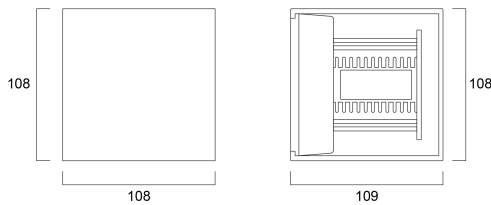

START eco Surface Wall Adjustable Up & Down IP54 2x150lm 830 BIANCO

Codice n. 0047911

SYLVANIA

Exterior adjustable surface wall up and down light luminaire, white aluminium- RAL9016, 290lm, 5W, 58lm/W, 3000K, Driver Current: 700mA, CRI:80+, 220-240V, IP54, IK05, 30.000 hrs (L70), (HxWxD) 108x108x109mm, Class 1, energy class: A++, A+, A

Dati tecnici

Dimensioni (mm)

Fotometrie

Distance [m]	Cone diameter [m]	Illuminance [lx]
0.5	1.22 1.13	1110 142 180
1.0	2.44 2.25	273 58 61
1.5	3.67 3.38	124 18 18
2.0	4.89 4.51	70 9 9
2.5	6.11 5.63	45 6 6
3.0	7.33 6.76	31 4 4

Distance [m] Cone diameter [m] Illuminance [lx]
 — C0 - C180 (Half beam angle: 90.9°)
 — C90 - C270 (Half beam angle: 101.4°)

START eco Surface Wall Adjustable Up & Down IP54 2x150lm 830 BIANCO

Codice n. 0047911

Dati vita utile

Vita utile nominale - L70 B50	30000
-------------------------------	-------

Dati dimensionali

Colore del prodotto	RAL 9016 - Bianco traffico / Anello
Classificazione IP	IP54
Classificazione IK	IK05
Finitura del diffusore	Trasparente
Materiale del diffusore	Vetro
Lunghezza nominale del prodotto (mm)	108
Larghezza nominale prodotto (mm)	108
Altezza nominale prodotto (mm)	109
Peso (Kg)	0.803