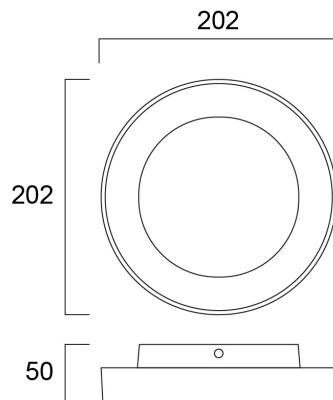

# START eco Surface Wall Tondo IP54 880lm 830 BIANCO

Codice n. 0047933

**SYLVANIA**

Exterior surface wall light luminaire, Round shape, white aluminium - RAL9016, 880lm, 12W, 73lm/W, 3000K, Driver Current: 60mA, CRI:80+, 220-240V, IP54, IK05, 30.000 hrs (L70), (HxWxD) 50x202x202mm, Class 1, energy class: A++, A+, A

### Dimensioni (mm)

### Fotometrie

Distance [m]	Cone diameter [m]	Beam angle [°]	Illuminance [lx]
0.5	1.44	89.5°	128
1.0	2.89	89.5°	32
1.5	4.33	89.5°	14
2.0	5.78	89.5°	8
2.5	7.22	89.5°	5
3.0	8.67	89.5°	3

Distance [m] Cone diameter [m] Illuminance [lx]  
C0 - C180 (Half beam angle: 110.6°)

## Dati di imballo

Codice EAN prodotto	5410288479330
Lunghezza/altezza imballo singolo (cm)	23.5
Larghezza imballo singolo (cm)	24.0
Profondità imballo interno (cm) (singolo)	9.0
DUN14_2	15410288479337
Quantità per imballo esterno	6
Lunghezza/ Altezza imballo esterno (cm)	25.5
Packaging outer width (cm)	74.0
Profondità imballo esterno (cm)	20.0