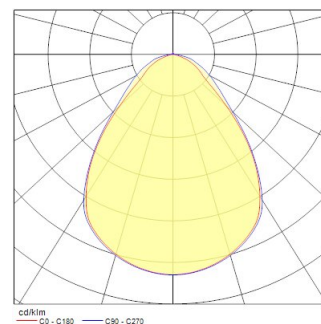

### Dimensioni (mm)

### Fotometrie

Distance [m]	Cone diameter [m]	Beam angle [°]	Beam diameter [m]	Illuminance [lx]
0.5	0.88 0.87	61°	41.4"	940
		62°	41.4"	2000
		63°	41.4"	250
1.0	1.76 1.73	61°	41.4"	238
		62°	41.4"	500
		63°	41.4"	63
1.5	2.64 2.60	61°	41.4"	104
		62°	41.4"	221
		63°	41.4"	29
2.0	3.53 3.46	61°	41.4"	78
		62°	41.4"	168
		63°	41.4"	22
2.5	4.41 4.33	61°	41.4"	62
		62°	41.4"	138
		63°	41.4"	17
3.0	5.29 5.20	61°	41.4"	50
		62°	41.4"	109
		63°	41.4"	14