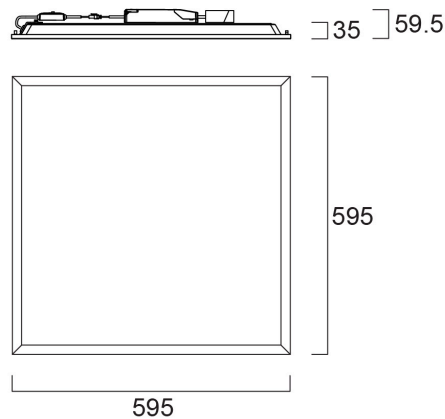

### Dimensioni (mm)

## Dati di imballo

Codice EAN prodotto	5410288480978
Lunghezza/altezza imballo singolo (cm)	62.8
Larghezza imballo singolo (cm)	3.5
Profondità imballo interno (cm) (singolo)	60.0
DUN14_2	15410288480975
Quantità per imballo esterno	4
Lunghezza/ Altezza imballo esterno (cm)	64.1
Packaging outer width (cm)	16.2
Profondità imballo esterno (cm)	61.8