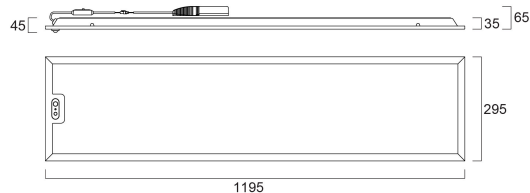

# START Panel UGR19 1200x300 4400lm 830/840 SSA04

Codice n. 0048100

**SYLVANIA**

**START**<sup>TM</sup>

START Panel è una gamma di pannelli LED integrati da incasso destinati all'illuminazione generale di interni, come aree relax, uffici e sale riunioni. Grazie al selettore CCT, il cliente può scegliere tra temperature di colore di 3000K e 4000K. Flusso luminoso massimo: 4400 lm; Corrente di pilotaggio massima: 850 mA; Durata: 100.000 ore L80:B50; CRI 80; Efficienza fino a: 129 lm/W; Controllo dell'abbagliamento <19; IK03; IP40 (dal fronte); Classe II; Diffusore classificato Tp(b) che non può bruciare a una velocità superiore a 50 mm al minuto. Compatibile con SylSmart Connected (SSA).

### Dimensioni (mm)

## Dati di imballo

Codice EAN prodotto	5410288481005
Lunghezza/altezza imballo singolo (cm)	127.4
Larghezza imballo singolo (cm)	5.5
Profondità imballo interno (cm) (singolo)	30.0
DUN14_2	15410288481002
Quantità per imballo esterno	4
Lunghezza/ Altezza imballo esterno (cm)	128.7
Packaging outer width (cm)	24.2
Profondità imballo esterno (cm)	31.8
<b>Dati di sicurezza</b>	
Test del filo incandescente (°)	650
Temperatura ottimale di utilizzo (°C)	5-25