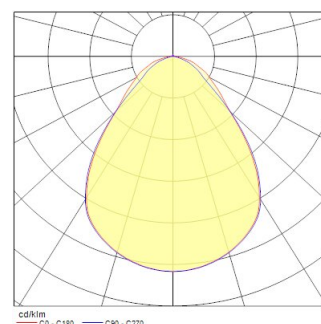

Fotometrie

Distance [m]	Cone diameter [m]	Beam angle [°]	Illuminance [lx]
0.5	0.80	41.9°	886
	0.80	41.9°	1000
	0.80	41.4°	1059
1.0	1.78	41.9°	211
	1.76	41.9°	480
	1.76	41.4°	480
1.5	2.65	41.9°	96
	2.64	41.9°	204
	2.64	41.4°	204
2.0	3.59	41.9°	54
	3.53	41.9°	112
	3.53	41.4°	112
2.5	4.49	41.9°	34
	4.41	41.9°	74
	4.41	41.4°	74
3.0	5.38	41.9°	24
	5.29	41.9°	50
	5.29	41.4°	51