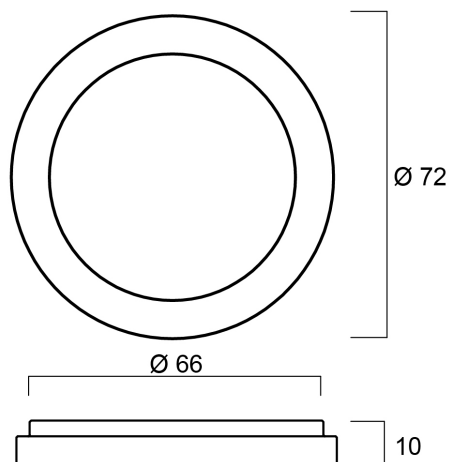

INTERRATA ORIENTABILE SMALL VETRO SATINATO

Codice n. 0049046

SYLVANIA

Vetro satinato per Interrata S orientabile

Dati tecnici

Dimensioni (mm)

Fotometrie

INTERRATA ORIENTABILE SMALL VETRO SATINATO

Codice n. 0049046

SYLVANIA

Dati generali

Nome prodotto	INTERRATA ORIENTABILE SMALL VETRO SATINATO
Tecnologia	Accessory
Materiale del corpo dell'apparecchio	Vetro
Montaggio	Incasso a terra
Applicazione generale	Strutture alberghiere, Musei e gallerie, Uffici, Residenziale e Consumer
Classe ETIM	EC002558
E-number Finlandia	4579509
Garanzia	5 anni

Dati dimensionali

Peso (Kg) | 0.073

Dati di imballo

Codice EAN prodotto	5410288490465
Lunghezza/altezza imballo singolo (cm)	5.5
Larghezza imballo singolo (cm)	5.5
Profondità imballo interno (cm) (singolo)	0.8
DUN14_2	15410288490462
Quantità per imballo interno	5
Lunghezza/Altezza imballo interno (cm)	8.5
Larghezza imballaggio interno (cm)	6.0
Lunghezza imballaggio interno (cm)	8.5
DUN14_1	25410288490469
Quantità per imballo esterno	100
Lunghezza/ Altezza imballo esterno (cm)	32.0
Packaging outer width (cm)	18.0
Profondità imballo esterno (cm)	19.0