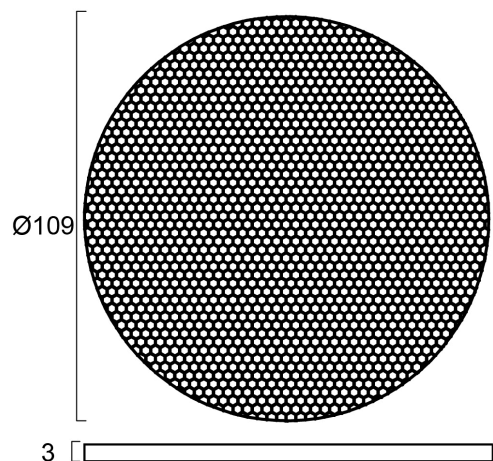

INTERRATA ORIENTABILE LARGE FILTRO NIDO D'APE

Codice n. 0049051

SYLVANIA

PROTM

CE UK
CA

Honeycomb louvre for the L size adjustable Interrata.

Dati tecnici

Dimensioni (mm)

Fotometrie

INTERRATA ORIENTABILE LARGE FILTRO NIDO D'APE

Codice n. 0049051

SYLVANIA

Dati generali

Nome prodotto	INTERRATA ORIENTABILE LARGE FILTRO NIDO D'APE
Tecnologia	Accessory
Materiale del corpo dell'apparecchio	Alluminio
Montaggio	Incasso a terra
Applicazione generale	Strutture alberghiere, Musei e gallerie, Uffici, Residenziale e Consumer
Intervallo temperatura di funzionamento	-40°C...+85°C
Classe ETIM	EC002558
E-number Finlandia	4579514
Garanzia	5 anni

Dati dimensionali

Colore del prodotto	Nero
Peso (Kg)	0.009

Dati di imballo

Codice EAN prodotto	5410288490519
Lunghezza/altezza imballo singolo (cm)	11.0
Larghezza imballo singolo (cm)	11.0
Profondità imballo interno (cm) (singolo)	0.3
DUN14_2	15410288490516
Quantità per imballo interno	5
Lunghezza/Altezza imballo interno (cm)	12.0
Larghezza imballaggio interno (cm)	6.5
Lunghezza imballaggio interno (cm)	12.0
DUN14_1	25410288490513
Quantità per imballo esterno	100
Lunghezza/ Altezza imballo esterno (cm)	34.5
Packaging outer width (cm)	26.0
Profondità imballo esterno (cm)	25.5