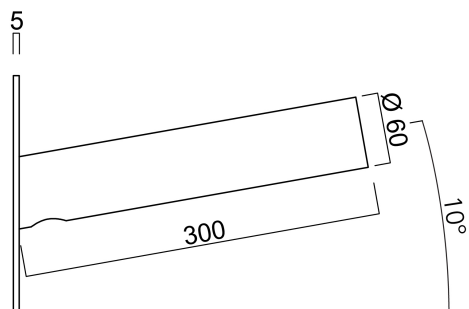

Staffa per montaggio a parete 60 mm grigio

Codice n. 0049986

SYLVANIA

PROTM

CE UK
CA

Staffa di montaggio a parete con tubo da 60 mm e inclinazione integrata di 10° per l'installazione di apparecchi di illuminazione a parete

Dati tecnici

Dimensioni (mm)

Fotometrie

Dati generali

Nome prodotto	Staffa per montaggio a parete 60 mm grigio
Tecnologia	Accessory
Materiale del corpo dell'apparecchio	Alluminio
Applicazione generale	Logistica e Industria
Classe ETIM	EC002557
E-number Finlandia	4579579
Garanzia	5 anni

Dati dimensionali

Colore del prodotto	RAL 9022 - Grigio chiaro perlato
Peso (Kg)	2.8

Staffa per montaggio a parete 60 mm grigio

Codice n. 0049986

SYLVANIA

Dati di imballo

Codice EAN prodotto	5410288499864
Lunghezza/altezza imballo singolo (cm)	25.0
Larghezza imballo singolo (cm)	32.0
Profondità imballo interno (cm) (singolo)	25.0
DUN14_2	05410288499864
Quantità per imballo esterno	2
Lunghezza/ Altezza imballo esterno (cm)	25.0
Packaging outer width (cm)	32.0
Profondità imballo esterno (cm)	25.0