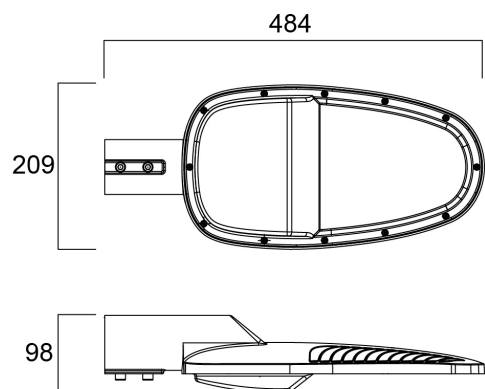

Zephyr Large 3500LM 4000K CLI Grigio

Codice n. 0050072

SYLVANIA

PRO

LED Lantern complete with 60mm side entry spigot and supplied with 0.5 metre mains supply cable, die-cast aluminium housing, polycarbonate cover, IP66, IK08, Class I, 4000K (Neutral White), Non-dimmable, 3500lm, 29W, 121lm/W, CRI80, Lifespan 90,000hrs L70:B50, (LxWxD) 484 x 209 x 98mm.

Dati tecnici

Dimensioni (mm)

Fotometrie

Zephyr Large 3500LM 4000K CLI Grigio

Codice n. 0050072

SYLVANIA

Dati generali

Nome prodotto	Zephyr Large 3500LM 4000K CLI Grigio
Tecnologia	LED
Attacco lampada	N/A
Materiale del corpo dell'apparecchio	Alluminio
Applicazione generale	Istruzione, Strutture alberghiere, Logistica e Industria, Uffici, Esercizi commerciali
Intervallo temperatura di funzionamento	-30°C...+50°C
Temperatura ambiente Ta (°C)	25
Classe ETIM	EC000062
E-number Finlandia	4579640
Garanzia	5 anni

Colore del prodotto	Grigio
Classificazione IP	IP66
Classificazione IK	IK08
Materiale del diffusore	PC Policarbonato
Lunghezza nominale del prodotto (mm)	484
Larghezza nominale prodotto (mm)	209
Altezza nominale prodotto (mm)	98
Peso (Kg)	2.88

Dati di imballo

Codice EAN prodotto	5410288500720
Lunghezza/altezza imballo singolo (cm)	51.7
Larghezza imballo singolo (cm)	24.7
Profondità imballo interno (cm) (singolo)	14.5
DUN14_2	05410288500720
Quantità per imballo esterno	1
Lunghezza/ Altezza imballo esterno (cm)	51.7
Packaging outer width (cm)	24.7
Profondità imballo esterno (cm)	14.5