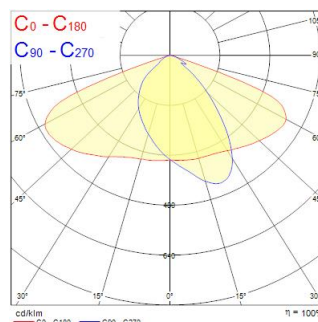

Zephyr Large 3500LM 4000K CLI Grigio

Codice n. 0050072

SYLVANIA

PRO

LED Lantern complete with 60mm side entry spigot and supplied with 0.5 metre mains supply cable, die-cast aluminium housing, polycarbonate cover, IP66, IK08, Class I, 4000K (Neutral White), Non-dimmable, 3500lm, 29W, 121lm/W, CRI80, Lifespan 90,000hrs L70:B50, (LxWxD) 484 x 209 x 98mm.

Dati tecnici

Dimensioni (mm)

Fotometrie

Zephyr Large 3500LM 4000K CLI Grigio

Codice n. 0050072

SYLVANIA

Dati generali

Nome prodotto	Zephyr Large 3500LM 4000K CLI Grigio
Tecnologia	LED
Attacco lampada	N/A
Materiale del corpo dell'apparecchio	Alluminio
Applicazione generale	Istruzione, Strutture alberghiere, Logistica e Industria, Uffici, Esercizi commerciali
Intervallo temperatura di funzionamento	-30°C...+50°C
Temperatura ambiente Ta (°C)	25
Classe ETIM	EC000062
E-number Finlandia	4579640
Garanzia	5 anni

Dati ottici

Flusso luminoso dell'apparecchio (lm)	3500
Efficienza apparecchio lm/W	121
Temperatura di colore correlata (K)	4000
Colore della luce	Bianco Neutro
CRI (Ra)	80
Consistenza colore (SDCM)	SDCM5
Gruppo di rischio fotobiologico	RG1

Dati di imballo

Codice EAN prodotto	5410288500720
Lunghezza/altezza imballo singolo (cm)	51.7
Larghezza imballo singolo (cm)	24.7
Profondità imballo interno (cm) (singolo)	14.5
DUN14_2	05410288500720
Quantità per imballo esterno	1
Lunghezza/ Altezza imballo esterno (cm)	51.7
Packaging outer width (cm)	24.7
Profondità imballo esterno (cm)	14.5