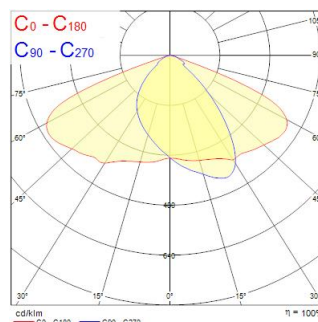

Zephyr Large 5200LM 3000K CLI Grigio

Codice n. 0050079

SYLVANIA

PRO

LED Lantern complete with 60mm side entry spigot and supplied with 0.5 metre mains supply cable, die-cast aluminium housing, polycarbonate cover, IP66, IK08, Class I, 3000K (Warm White), Non-dimmable, 5200lm, 46W, 113lm/W, CRI80, Lifespan 90,000hrs L70:B50, (LxWxD) 484 x 209 x 98mm.

Dati tecnici

Dimensioni (mm)

Fotometrie

Zephyr Large 5200LM 3000K CLI Grigio

Codice n. 0050079

SYLVANIA

Dati generali

Nome prodotto	Zephyr Large 5200LM 3000K CLI Grigio
Tecnologia	LED
Attacco lampada	N/A
Materiale del corpo dell'apparecchio	Alluminio
Applicazione generale	Istruzione, Strutture alberghiere, Logistica e Industria, Uffici, Esercizi commerciali
Intervallo temperatura di funzionamento	-30°C...+50°C
Temperatura ambiente Ta (°C)	25
Classe ETIM	EC000062
Garanzia	5 anni

Dati ottici

Flusso luminoso dell'apparecchio (lm)	5200
Efficienza apparecchio lm/W	113
Temperatura di colore correlata (K)	3000
Colore della luce	Bianco Caldo
CRI (Ra)	80
Consistenza colore (SDCM)	SDCM5
Gruppo di rischio fotobiologico	RG1

Dati di imballo

Codice EAN prodotto	5410288500799
Lunghezza/altezza imballo singolo (cm)	51.7
Larghezza imballo singolo (cm)	24.7
Profondità imballo interno (cm) (singolo)	14.5
DUN14_2	05410288500799
Quantità per imballo esterno	1
Lunghezza/ Altezza imballo esterno (cm)	51.7
Packaging outer width (cm)	24.7
Profondità imballo esterno (cm)	14.5