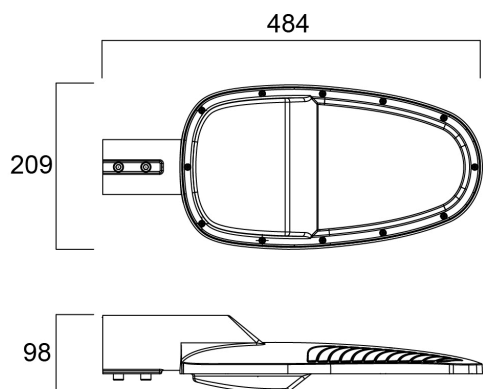

Zephyr Large 5200LM 3000K CLI Grigio

Codice n. 0050079

SYLVANIA

PRO

LED Lantern complete with 60mm side entry spigot and supplied with 0.5 metre mains supply cable, die-cast aluminium housing, polycarbonate cover, IP66, IK08, Class I, 3000K (Warm White), Non-dimmable, 5200lm, 46W, 113lm/W, CRI80, Lifespan 90,000hrs L70:B50, (LxWxD) 484 x 209 x 98mm.

Dati tecnici

Dimensioni (mm)

Fotometrie

Zephyr Large 5200LM 3000K CLI Grigio

Codice n. 0050079

SYLVANIA

Dati generali

Nome prodotto	Zephyr Large 5200LM 3000K CLI Grigio
Tecnologia	LED
Attacco lampada	N/A
Materiale del corpo dell'apparecchio	Alluminio
Applicazione generale	Istruzione, Strutture alberghiere, Logistica e Industria, Uffici, Esercizi commerciali
Intervallo temperatura di funzionamento	-30°C...+50°C
Temperatura ambiente Ta (°C)	25
Classe ETIM	EC000062
Garanzia	5 anni

Colore del prodotto	Grigio
Classificazione IP	IP66
Classificazione IK	IK08
Materiale del diffusore	PC Policarbonato
Lunghezza nominale del prodotto (mm)	484
Larghezza nominale prodotto (mm)	209
Altezza nominale prodotto (mm)	98
Peso (Kg)	2.88

Dati di imballo

Codice EAN prodotto	5410288500799
Lunghezza/altezza imballo singolo (cm)	51.7
Larghezza imballo singolo (cm)	24.7
Profondità imballo interno (cm) (singolo)	14.5
DUN14_2	05410288500799
Quantità per imballo esterno	1
Lunghezza/ Altezza imballo esterno (cm)	51.7
Packaging outer width (cm)	24.7
Profondità imballo esterno (cm)	14.5