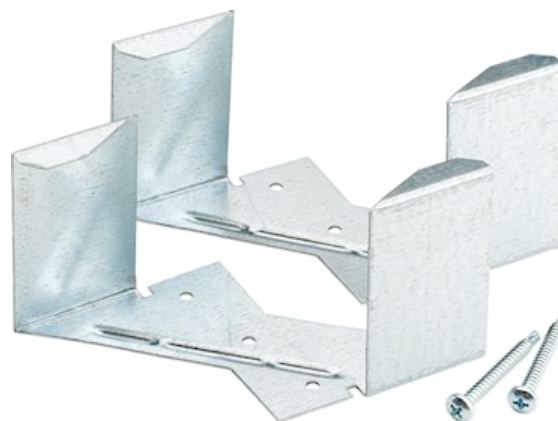

RANA Linear R STAFFA 21-40mm X 1

Codice n. 0051303

SYLVANIA

PROTM

Accessorio RANA Linear composto da 1 coppia di staffe da soffitto per 1 apparecchio di illuminazione. Spessore del soffitto da 21 mm a 45 mm

Dati tecnici

Fotometrie

Dati generali

Nome prodotto	RANA Linear R STAFFA 21-40mm X 1
Tecnologia	Dispositivo non elettrico
Ambiente	Interno
Applicazione generale	Istruzione, Strutture alberghiere, Uffici, Esercizi commerciali
Classe ETIM	EC002557
Garanzia	5 anni

Dati ottici

Cromaticità regolabile	No
------------------------	----

Dati dimensionali

Lunghezza nominale del prodotto (mm)	150
Larghezza nominale prodotto (mm)	70
Altezza nominale prodotto (mm)	60
Peso (Kg)	0.192