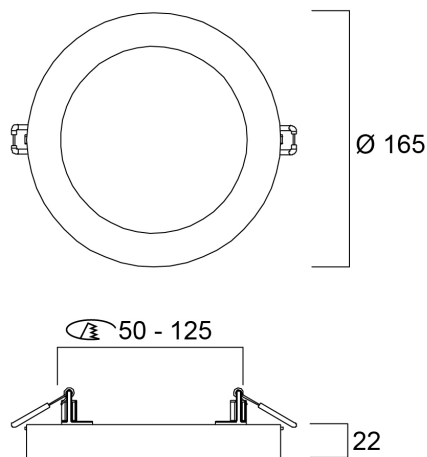

Dati tecnici

Dimensioni (mm)

Fotometrie

Distance [m]	Cone diameter [m]	Beam angle [°]	Beam angle [°]	Illuminance [lx]
0.5	1.40	50°	54°	547
1.0	2.79	50°	54°	271
1.5	4.19	50°	54°	184
2.0	5.59	50°	54°	135
2.5	6.98	50°	54°	102
3.0	8.38	50°	54°	78

Distance [m] Cone diameter [m] Illuminance [lx]
C0 - C180 (Half beam angle: 108.8°)

START Downlight 5IN1 50-125 600LM

Codice n. 0053147

SYLVANIA

Dati generali

Nome prodotto	START Downlight 5IN1 50-125 600LM
Tecnologia	LED
Attacco lampada	N/A
Materiale del corpo dell'apparecchio	PC Policarbonato
Montaggio	Montaggio a incasso a soffitto, Montaggio a plafone a soffitto
Rilevatore di presenza integrato	NO
Applicazione generale	Residenziale e Consumer
Intervallo temperatura di funzionamento	-20°C...+40°C
Compatibilità con assistente virtuale	N/A
Classe ETIM	EC001744
E-number Finlandia	4278424
Garanzia	3 anni

Dati vita utile

Vita utile nominale - L70 B50	55000
Vita utile nominale - L80 B10	30000

START Downlight 5IN1 50-125 600LM

Codice n. 0053147

SYLVANIA

Dati dimensionali

Colore del prodotto	RAL 9003 - Bianco segnale
Classificazione IP	IP20
Classificazione IK	IK05
Finitura del diffusore	Opalino
Materiale del diffusore	PC Policarbonato
Finitura del riflettore	Non applicabile
Altezza nominale prodotto (mm)	22
Diametro prodotto (mm)	165
Peso (Kg)	0.269

Dati di imballo

Codice EAN prodotto	5410288531472
Lunghezza/altezza imballo singolo (cm)	18.3
Larghezza imballo singolo (cm)	4.3
Profondità imballo interno (cm) (singolo)	17.0
DUN14_2	15410288531479
Quantità per imballo esterno	14
Lunghezza/ Altezza imballo esterno (cm)	38.1
Packaging outer width (cm)	32.1
Profondità imballo esterno (cm)	19.5