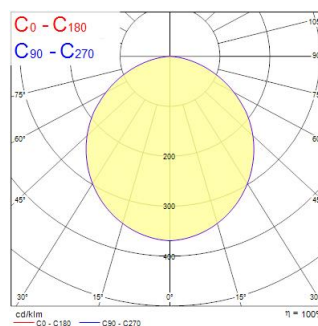

Dati tecnici

Dimensioni (mm)

Fotometrie

Distance [m]	Cone diameter [m]	Beam angle [°]	Beam angle [°]	Illuminance [lx]
0.5	1.40	50°	54°	547
1.0	2.79	50°	54°	271
1.5	4.19	50°	54°	184
2.0	5.59	50°	54°	135
2.5	6.98	50°	54°	102
3.0	8.38	50°	54°	78

Distance [m] Cone diameter [m] Illuminance [lx]
C0 - C180 (Half beam angle: 108.8°)

START Downlight 5IN1 50-125 600LM

Codice n. 0053147

SYLVANIA

Dati generali

Nome prodotto	START Downlight 5IN1 50-125 600LM
Tecnologia	LED
Attacco lampada	N/A
Materiale del corpo dell'apparecchio	PC Policarbonato
Montaggio	Montaggio a incasso a soffitto, Montaggio a plafone a soffitto
Rilevatore di presenza integrato	NO
Applicazione generale	Residenziale e Consumer
Intervallo temperatura di funzionamento	-20°C...+40°C
Compatibilità con assistente virtuale	N/A
Classe ETIM	EC001744
E-number Finlandia	4278424
Garanzia	3 anni

Dati ottici

Flusso luminoso dell'apparecchio (lm)	600
Efficienza apparecchio lm/W	100
Temperatura di colore correlata (K)	4000
Colore della luce	N/A
CRI (Ra)	80
Consistenza colore (SDCM)	SDCM6
Angolo (°)	110
Tipo di distribuzione della luce	Simmetrico
Gruppo di rischio fotobiologico	RG0