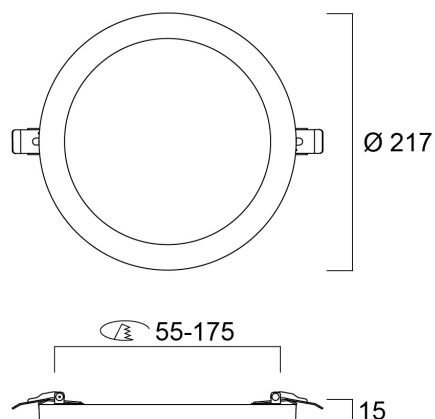

Dati tecnici

Dimensioni (mm)

Fotometrie

0.5	1.49 1.52	E171 E180 E270	280 221 121
1.0	2.99 3.04	E171 E180 E270	640 508 268
1.5	4.48 4.57	E171 E180 E270	334 268 148
2.0	5.96 6.09	E171 E180 E270	180 148 81
2.5	7.47 7.61	E171 E180 E270	102 81 45
3.0	8.96 9.13	E171 E180 E270	71 56 29

Distance [m] Cone diameter [m] Illuminance [lx]

— C0 - C180 (Half beam angle: 113.4°)
— C90 - C270 (Half beam angle: 112.4°)

START eco Downlight 5in1 55-175 1850LM

Codice n. 0053414

SYLVANIA

Dati generali

Nome prodotto	START eco Downlight 5in1 55-175 1850LM
Tecnologia	LED
Materiale del corpo dell'apparecchio	PC Policarbonato
Montaggio	Montaggio a incasso a soffitto
Applicazione generale	Residenziale e Consumer
Intervallo temperatura di funzionamento	-20°C...+40°C
Temperatura ambiente Ta (°C)	40
Classe ETIM	EC001744
E-number Finlandia	4278101
Garanzia	3 anni

Dati vita utile

Vita utile nominale - L70 B50 | 30000

Dati dimensionali

Colore del prodotto	RAL 9003 - Bianco segnale
Classificazione IP	IP20
Classificazione IK	IK03
Lunghezza nominale del prodotto (mm)	217
Larghezza nominale prodotto (mm)	217
Altezza nominale prodotto (mm)	15
Diametro prodotto (mm)	217
Peso (Kg)	0.459
Profondità incasso (mm)	50

START eco Downlight 5in1 55-175 1850LM

Codice n. 0053414

SYLVANIA

Dati di imballo

Codice EAN prodotto	5410288534145
Lunghezza/altezza imballo singolo (cm)	24.7
Larghezza imballo singolo (cm)	23.4
Profondità imballo interno (cm) (singolo)	4.8
DUN14_2	15410288534142
Quantità per imballo esterno	14
Lunghezza/ Altezza imballo esterno (cm)	51.8
Packaging outer width (cm)	36.5
Profondità imballo esterno (cm)	25.7