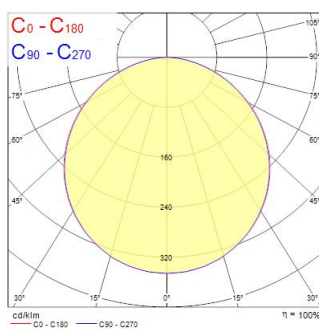

Dati tecnici

Dimensioni (mm)

Fotometrie

0.5	1.49 1.52	E171 E180 E270	280 221 121
1.0	2.99 3.04	E171 E180 E270	640 508 268
1.5	4.48 4.57	E171 E180 E270	334 268 148
2.0	5.96 6.09	E171 E180 E270	180 148 81
2.5	7.47 7.61	E171 E180 E270	102 81 45
3.0	8.96 9.13	E171 E180 E270	71 56 29

Distance [m] Cone diameter [m] Illuminance [lx]

— C0 - C180 (Half beam angle: 113.4°)
— C90 - C270 (Half beam angle: 112.4°)

START eco Downlight 5in1 55-175 1850LM

Codice n. 0053414

SYLVANIA

Dati generali

Nome prodotto	START eco Downlight 5in1 55-175 1850LM
Tecnologia	LED
Materiale del corpo dell'apparecchio	PC Policarbonato
Montaggio	Montaggio a incasso a soffitto
Applicazione generale	Residenziale e Consumer
Intervallo temperatura di funzionamento	-20°C...+40°C
Temperatura ambiente Ta (°C)	40
Classe ETIM	EC001744
E-number Finlandia	4278101
Garanzia	3 anni

Dati ottici

Flusso luminoso dell'apparecchio (lm)	1850
Efficienza apparecchio lm/W	103
Temperatura di colore correlata (K)	4000
CRI (Ra)	80
Consistenza colore (SDCM)	SDCM6
Angolo (°)	110
Tipo di distribuzione della luce	Simmetrico
Controllo dell'abbagliamento (UGR)	< 24
Gruppo di rischio fotobiologico	RG0

Dati vita utile

Vita utile nominale - L70 B50 | 30000

Dati dimensionali

Colore del prodotto	RAL 9003 - Bianco segnale
Classificazione IP	IP20
Classificazione IK	IK03
Lunghezza nominale del prodotto (mm)	217
Larghezza nominale prodotto (mm)	217
Altezza nominale prodotto (mm)	15
Diametro prodotto (mm)	217
Peso (Kg)	0.459
Profondità incasso (mm)	50