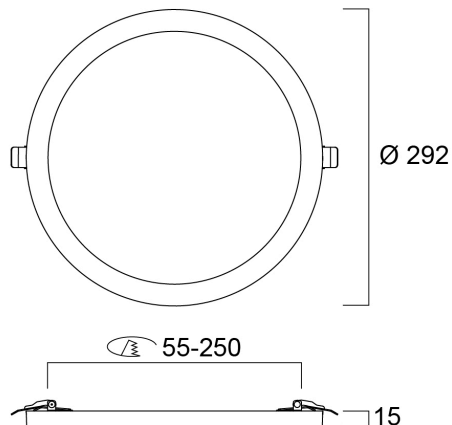

Dati tecnici

Dimensioni (mm)

Fotometrie

0,5	1,53 1,52	E17 E180 E180	203 214 215
1,0	3,06 3,03	E17 E180 E180	85 94 94
1,5	4,58 4,55	E17 E180 E180	30 34 34
2,0	6,11 6,07	E17 E180 E180	18 21 21
2,5	7,64 7,58	E17 E180 E180	10 11 11
3,0	9,17 9,10	E17 E180 E180	7 8 8

Distance [m] Cone diameter [m] Illuminance [lx]

— C0 - C180 (Half beam angle: 113.2°)
— C90 - C270 (Half beam angle: 113.0°)

START eco Downlight 5in1 55-250 1900LM

Codice n. 0053415

SYLVANIA

Dati generali

Nome prodotto	START eco Downlight 5in1 55-250 1900LM
Tecnologia	LED
Materiale del corpo dell'apparecchio	PC Policarbonato
Montaggio	Montaggio a incasso a soffitto
Applicazione generale	Residenziale e Consumer
Intervallo temperatura di funzionamento	-20°C...+40°C
Temperatura ambiente Ta (°C)	40
Classe ETIM	EC001744
E-number Finlandia	4278102
Garanzia	3 anni

Dati vita utile

Vita utile nominale - L70 B50 | 30000

Dati dimensionali

Colore del prodotto	RAL 9003 - Bianco segnale
Classificazione IP	IP20
Classificazione IK	IK03
Lunghezza nominale del prodotto (mm)	292
Larghezza nominale prodotto (mm)	292
Altezza nominale prodotto (mm)	15
Diametro prodotto (mm)	290
Peso (Kg)	0.72
Profondità incasso (mm)	50

START eco Downlight 5in1 55-250 1900LM

Codice n. 0053415

SYLVANIA

Dati di imballo

Codice EAN prodotto	5410288534152
Lunghezza/altezza imballo singolo (cm)	31.2
Larghezza imballo singolo (cm)	30.0
Profondità imballo interno (cm) (singolo)	4.8
DUN14_2	15410288534159
Quantità per imballo esterno	8
Lunghezza/ Altezza imballo esterno (cm)	41.4
Packaging outer width (cm)	33.5
Profondità imballo esterno (cm)	32.3