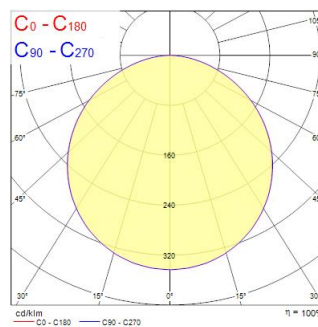

Dati tecnici

Dimensioni (mm)

Fotometrie

0,5	1,53 1,52	E17 E180 E180	203 214 215
1,0	3,06 3,03	E17 E180 E180	85 94 94
1,5	4,58 4,55	E17 E180 E180	30 34 34
2,0	6,11 6,07	E17 E180 E180	18 21 21
2,5	7,64 7,58	E17 E180 E180	10 11 11
3,0	9,17 9,10	E17 E180 E180	7 8 8

Distance [m] Cone diameter [m] Illuminance [lx]

— C0 - C180 (Half beam angle: 113.2°)
— C90 - C270 (Half beam angle: 113.0°)

START eco Downlight 5in1 55-250 1900LM

Codice n. 0053415

SYLVANIA

Dati generali

Nome prodotto	START eco Downlight 5in1 55-250 1900LM
Tecnologia	LED
Materiale del corpo dell'apparecchio	PC Policarbonato
Montaggio	Montaggio a incasso a soffitto
Applicazione generale	Residenziale e Consumer
Intervallo temperatura di funzionamento	-20°C...+40°C
Temperatura ambiente Ta (°C)	40
Classe ETIM	EC001744
E-number Finlandia	4278102
Garanzia	3 anni

Dati ottici

Flusso luminoso dell'apparecchio (lm)	1900
Efficienza apparecchio lm/W	106
Temperatura di colore correlata (K)	4000
CRI (Ra)	80
Consistenza colore (SDCM)	SDCM6
Angolo (°)	110
Tipo di distribuzione della luce	Simmetrico
Controllo dell'abbagliamento (UGR)	< 25
Gruppo di rischio fotobiologico	RG0

Dati vita utile

Vita utile nominale - L70 B50 | 30000

Dati dimensionali

Colore del prodotto	RAL 9003 - Bianco segnale
Classificazione IP	IP20
Classificazione IK	IK03
Lunghezza nominale del prodotto (mm)	292
Larghezza nominale prodotto (mm)	292
Altezza nominale prodotto (mm)	15
Diametro prodotto (mm)	290
Peso (Kg)	0.72
Profondità incasso (mm)	50