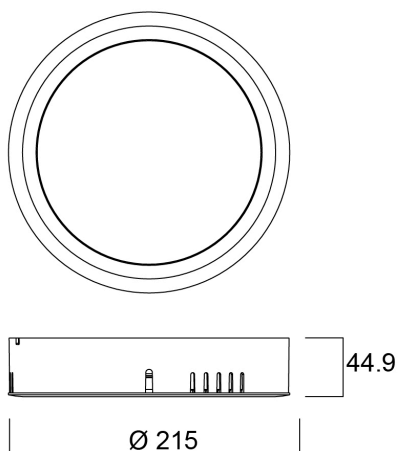

### Dimensioni (mm)

### Fotometrie

Distance [m]	Cone diameter [m]	E171	E172	E173
0.5	1.55	1745	172	139
1.0	3.10	437	15	15
1.5	4.65	194	15	15
2.0	6.21	109	9	9
2.5	7.76	70	9	9
3.0	9.31	49	4	4

Distance [m] Cone diameter [m]  
 — C0 - C180 (Half beam angle: 114.4°) Illuminance [lx]

## Dati dimensionali

Colore del prodotto	RAL 9003 - Bianco segnale
Classificazione IP	IP20
Classificazione IK	IK02
Finitura del diffusore	Opalino
Materiale del diffusore	PC Policarbonato
Altezza nominale prodotto (mm)	34
Diametro prodotto (mm)	215
Peso (Kg)	0.42

## Dati di imballo

Codice EAN prodotto	5410288541075
Lunghezza/altezza imballo singolo (cm)	21.8
Larghezza imballo singolo (cm)	4.8
Profondità imballo interno (cm) (singolo)	22.0
DUN14_2	15410288541072
Quantità per imballo esterno	8
Lunghezza/ Altezza imballo esterno (cm)	45.0
Packaging outer width (cm)	23.0
Profondità imballo esterno (cm)	22.0