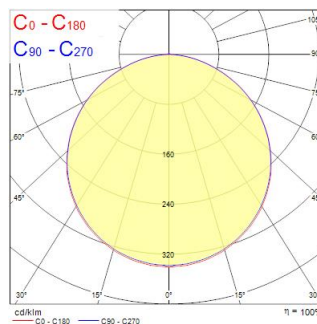

### Dimensioni (mm)

### Fotometrie

Distance [m]	Cone diameter [m]	E171	E172	E173
0.5	1.55	1745	172	139
1.0	3.10	437	15	15
1.5	4.65	194	15	15
2.0	6.21	109	9	9
2.5	7.76	70	9	9
3.0	9.31	49	4	4

Distance [m] Cone diameter [m]  
 — C0 - C180 (Half beam angle: 114.4°) Illuminance [lx]

## Dati ottici

Flusso luminoso dell'apparecchio (lm)	1250
Efficienza apparecchio lm/W	83
Temperatura di colore correlata (K)	4000
Colore della luce	Bianco Neutro
CRI (Ra)	80
Consistenza colore (SDCM)	SDCM6
Angolo (°)	110
Tipo di distribuzione della luce	Simmetrico
Controllo dell'abbagliamento (UGR)	< 28
Gruppo di rischio fotobiologico	RG0