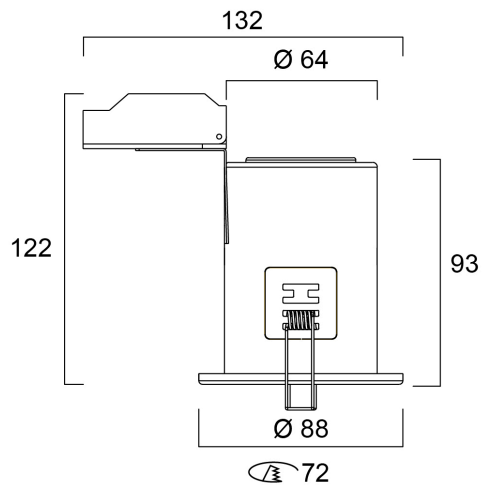

# SylFire GU10 IP65 Fixed WHT

Codice n. 0059778

**SYLVANIA**

**START**

Recessed fire rated housing frame to use with RefLED GU10 spotlight lamp  $\varnothing 50\text{mm}$  - GU10 spotlight not included. Steel body, round bezel ring in white RAL9016 finish, fixed (not adjustable), IP65 (frontal) degree of protection, class II, outer dimensions (including wiring box):  $\varnothing 88 \times 122\text{mm}$ , cut-out  $\varnothing 72\text{mm}$ . Fire rated 30, 60, 90 minutes. Suitable for internal environment only.

### Dimensioni (mm)

## Dati dimensionali

Colore del prodotto	RAL 9016 - Bianco traffico / Anello
Classificazione IP	IP65/20
Classificazione IK	IK03
Altezza nominale prodotto (mm)	122
Diametro prodotto (mm)	88
Peso (Kg)	0.254
Profondità incasso (mm)	122

## Dati di imballo

Codice EAN prodotto	5410288597782
Lunghezza/altezza imballo singolo (cm)	12.0
Larghezza imballo singolo (cm)	10.0
Profondità imballo interno (cm) (singolo)	13.5
DUN14_2	15410288597789
Quantità per imballo esterno	40
Lunghezza/ Altezza imballo esterno (cm)	62.0
Packaging outer width (cm)	29.0
Profondità imballo esterno (cm)	42.0