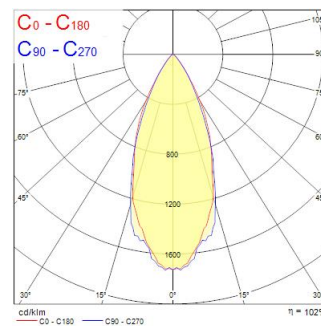

SYLFIRE LED TILTABLE 830 DIM WHITE DC

Codice n. 0059827

SYLVANIA

START

IP65 LED downlight, fire rated for 30, 60 and 90 minutes. 8W up to 620 lumen output.

Dati tecnici

Dimensioni (mm)

Fotometrie

Distance [m]	Cone Diameter [m]	Beam Angle [°]	Illuminance [lx]
0.5	0.39 0.38	21.4° 21.0°	4965 3000 2641
1.0	0.78 0.77	21.4° 21.0°	1240 908 650
1.5	1.18 1.15	21.4° 21.0°	565 298 227
2.0	1.57 1.54	21.4° 21.0°	312 137 108
2.5	1.96 1.92	21.4° 21.0°	200 81 62
3.0	2.35 2.30	21.4° 21.0°	139 56 37

Distance [m] Cone Diameter [m] Illuminance [lx]
 — C0 - C180 (Half value angle: 42.0°)
 — C90 - C270 (Half value angle: 42.8°)

SYLFIRE LED TILTABLE 830 DIM WHITE DC

Codice n. 0059827

SYLVANIA

Dati generali

Dati ottici

Flusso luminoso dell'apparecchio (lm)	730
Efficienza apparecchio lm/W	91
Temperatura di colore correlata (K)	3000
Codice colore	830
Colore della luce	Bianco Caldo
CRI (Ra)	80
Consistenza colore (SDCM)	SDCM6
Angolo (°)	40
Gruppo di rischio fotobiologico	RG1
Flusso mantenuto a fine vita utile (%)	70