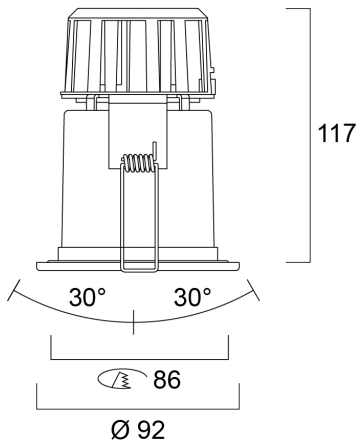

SYLFIRE LED TILTABLE 830 DIM WHITE DC

Codice n. 0059827

SYLVANIA

START

IP65 LED downlight, fire rated for 30, 60 and 90 minutes. 8W up to 620 lumen output.

Dati tecnici

Dimensioni (mm)

Fotometrie

Distance [m]	Cone Diameter [m]	Beam Angle [°]	Illuminance [lx]
0.5	0.39 0.38	21.4° 21.0°	4965 3000 2641
1.0	0.78 0.77	21.4° 21.0°	1240 908 650
1.5	1.18 1.15	21.4° 21.0°	565 298 227
2.0	1.57 1.54	21.4° 21.0°	312 137 108
2.5	1.96 1.92	21.4° 21.0°	200 81 62
3.0	2.35 2.30	21.4° 21.0°	139 56 37

Distance [m] Cone Diameter [m] Illuminance [lx]
 — C0 - C180 (Half value angle: 42.0°)
 — C90 - C270 (Half value angle: 42.8°)

SYLFIRE LED TILTABLE 830 DIM WHITE DC

Codice n. 0059827

SYLVANIA

Dati generali

Dati vita utile

Vita utile nominale - L70 B50	50000
-------------------------------	-------

Dati dimensionali

Colore del prodotto	Bianco
Classificazione IP	IP20
Classificazione IK	IK06
Finitura del diffusore	Opalino
Materiale del diffusore	PC Policarbonato
Altezza nominale prodotto (mm)	117
Diametro prodotto (mm)	92
Peso (Kg)	0.479